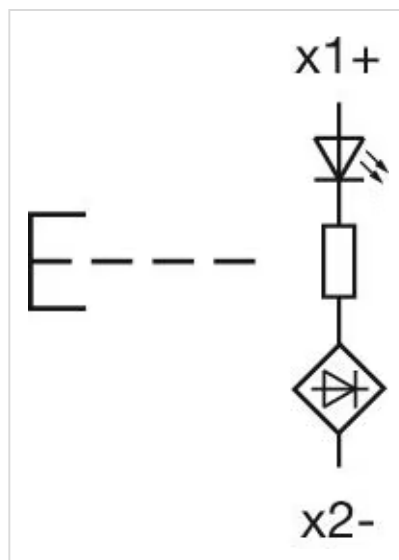

フロント寸法:	Ø 29,5 mm
フロント形状:	丸形
フロントベゼル 色:	黒
フロントベゼル 材質:	プラスチック

取付け

デザイン:	レイズド
取付け穴:	Ø 22.3 mm
取付けタイプ:	パネル実装

操作・表示部分

レンズ 色:	赤
レンズ 素材:	プラスチック
レンズ 照光:	照光用
レンズ 形状:	フラッシュ
レンズ 外観:	透明
レンズ 種類:	フロントベゼルレベル
照光 色:	赤

機械的特性

認証

REACH: REACH compliant

RoHS: RoHS compliant

その他

簡単な説明: アクチュエーター, Ø 22.3 mm, Ø 29,5 mm, フラッシュ, 照光用, 赤, プラスチック,
透明, 丸形, 黒, プラスチック, モメンタリ, IP66、IP67、IP69K, 赤

ハウジング 色: 黒

ハウジング 材質: プラスチック

配線図:

マウントカットアウト:

寸法図: