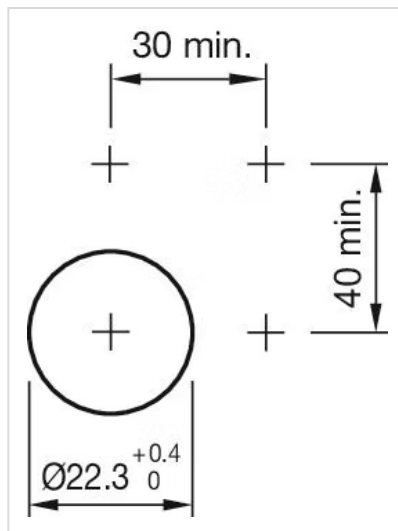

フロント寸法:	Ø 29,5 mm
フロント形状:	丸形
フロントベゼル 色:	黒
フロントベゼル 材質:	プラスチック

取付け

デザイン:	レイズド
取付け穴:	Ø 22.3 mm
取付けタイプ:	パネル実装

操作・表示部分

レンズ 色:	赤
レンズ 素材:	プラスチック
レンズ 照光:	照光用
レンズ 形状:	フラッシュ
レンズ 外観:	透明
レンズ 種類:	フロントベゼルレベル
照光 色:	赤

機械的特性

認証

REACH: REACH compliant

RoHS: RoHS compliant

その他

簡単な説明: アクチュエーター, Ø 22.3 mm, Ø 29,5 mm, フラッシュ, 照光用, 赤, プラスチック,
透明, 丸形, 黒, プラスチック, モメンタリ, IP66、IP67、IP69K, 赤

ハウジング 色: 黒

ハウジング 材質: プラスチック

配線図:

マウントカットアウト:

寸法図: