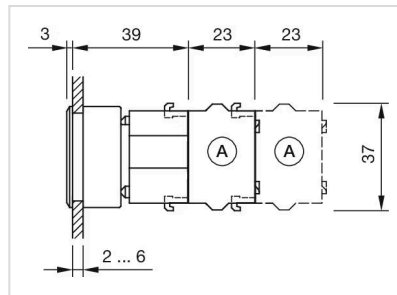

证书

REACH: REACH compliant
RoHS: RoHS compliant

其他

简述: 操作器, 30 mm x 30 mm, 35 mm x 35 mm, 平面的, 不发光的, 红色, 塑料, 透明的, 方形, 黑色, 塑料, 自复位
外壳颜色: 黑色
外壳材质: 塑料
提示: 最多可安装3个开关元件
最大开关单元的数量: 3

接线图:

安装开孔:

- A = 螺钉端子
- B = 推入式端子
- C = 插入式端子 6.3 mm x 0.8 mm
- D = 双插入式端子 6.3 mm x 0.8 mm

外形尺寸:

A = 螺钉端子