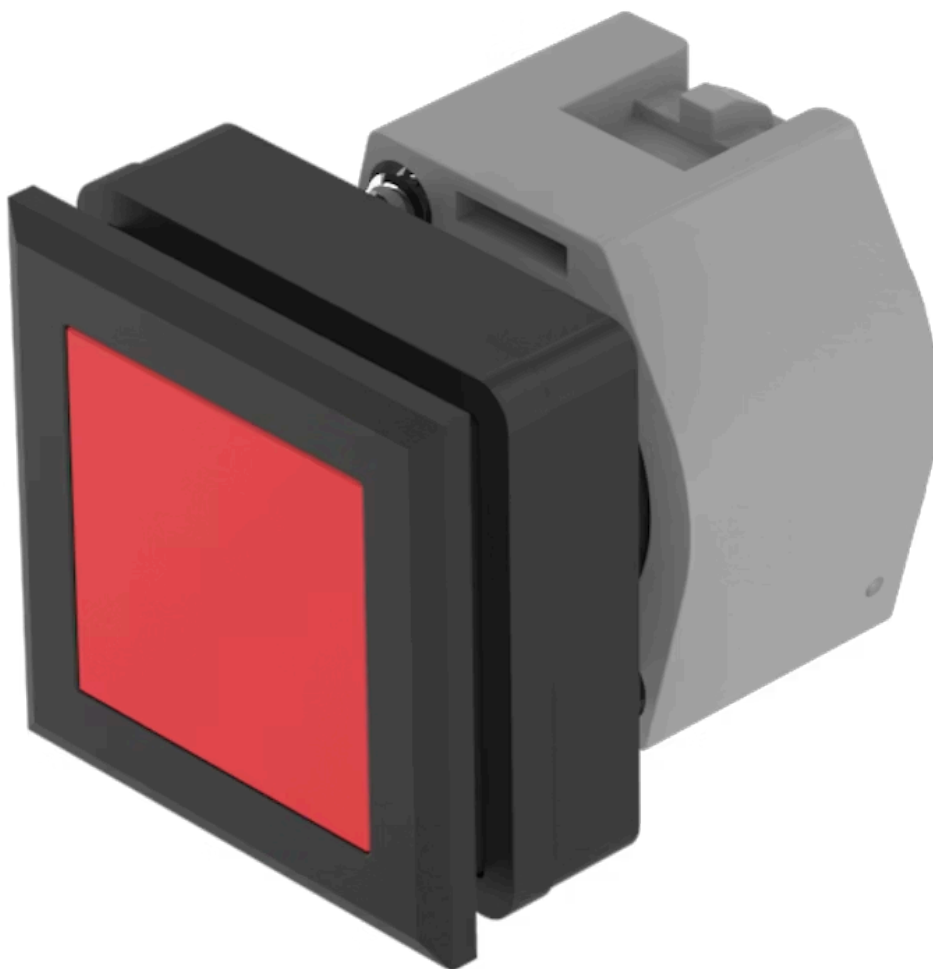

操作 器

704.209.200

分销方
Rs-online

<https://rs-online.eao.com/component/704.209.2...>

您的产品:

704.209.200 操作器

正面

| | |
|--------|---------------|
| 正面尺寸: | 35 mm x 35 mm |
| 正面形式: | 方形 |
| 前挡圈颜色: | 黑色 |
| 前挡圈材质: | 塑料 |

安装

| | |
|-------|---------------|
| 设计: | 平面的 |
| 安装开孔: | 30 mm x 30 mm |
| 安装类型: | 面板安装 |

操作

| | |
|--------|------|
| 灯罩颜色: | 红色 |
| 灯罩材质: | 塑料 |
| 灯罩发光: | 不发光的 |
| 灯罩形状: | 平面的 |
| 灯罩透明度: | 透明的 |

电气特性

| | |
|-----|-------------------------------|
| 标准: | 开关遵循“低压开关设备的标准”DIN EN 60947-1 |
|-----|-------------------------------|

证书

REACH: REACH compliant
RoHS: RoHS compliant

其他

简述: 操作器, 30 mm x 30 mm, 35 mm x 35 mm, 平面的, 不发光的, 红色, 塑料, 透明的, 方形, 黑色, 塑料, 自复位
外壳颜色: 黑色
外壳材质: 塑料
提示: 最多可安装3个开关元件
最大开关单元的数量: 3

接线图:

安装开孔:

- A = 螺钉端子
- B = 推入式端子
- C = 插入式端子 6.3 mm x 0.8 mm
- D = 双插入式端子 6.3 mm x 0.8 mm

外形尺寸:

A = 螺钉端子