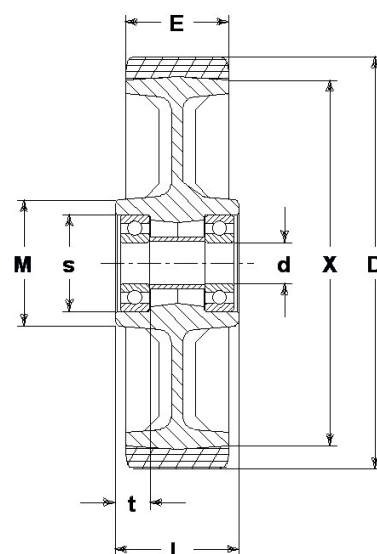

RUOTA ZS 100X40/40 47X14,1 CC 20

Serie Ruota ZS

Ruote in poliuretano colato 87 Sh.A tipo soft con mozzo in ghisa.
Disponibile con cuscinetti a sfere di precisione schermati.
Ruota con cuscinetti a sfere.

Dati Tecnici

Diametro ruota	D	100 mm
Larghezza del battistrada	E	40,0 mm
Diametro sede cuscinetti	s	47 mm
Diametro foro	d	20 mm
Scartamento esterno cuscinetti	V	40 mm
Peso articolo		1,380 kg
Larghezza mozzo	L	40 mm
Portata		350 kg