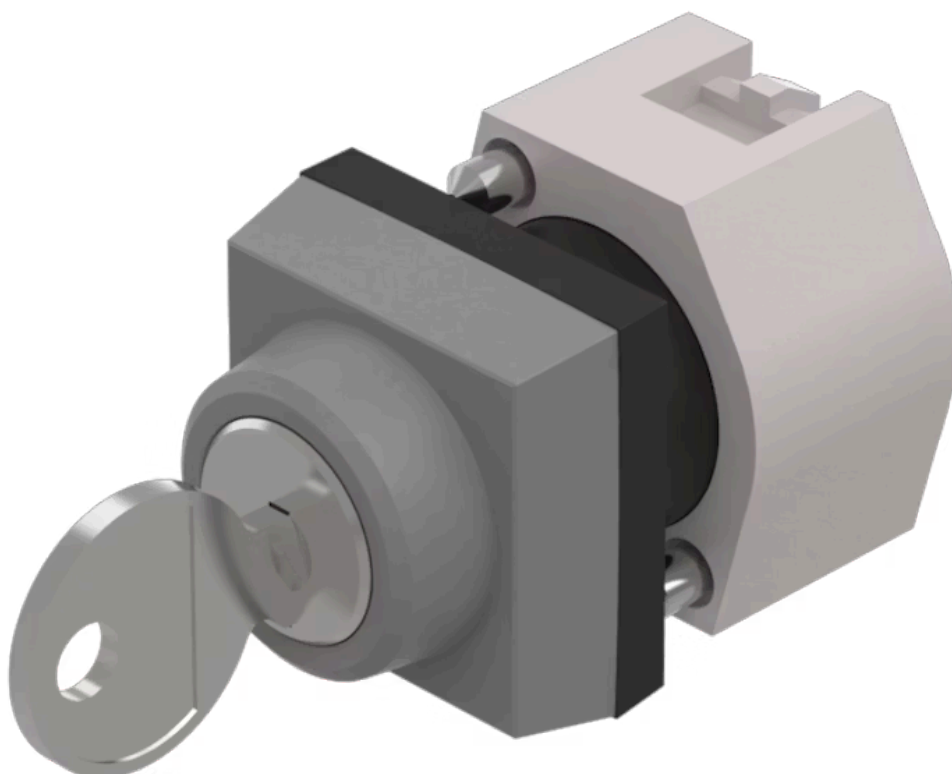

# 操作器

704.343.0

分销方  
Rs-online

<https://rs-online.eao.com/component/704.343.0...>

您的产品:

---

## 704.343.0 操作器

### 正面

正面尺寸:	30 mm x 30 mm
正面形式:	方形
前挡圈颜色:	灰色
前挡圈材质:	塑料

### 其他

简述: 操作器, 30 mm x 30 mm, 方形, 灰色, 塑料, 复位 (a) - 自复位

提示: 标准锁Ronis 251  
更多锁具号码请咨询  
最多可安装3个开关元件

最大开关单元的数量: 3

切换位置:

接线图:

安装开孔:

- A = 螺钉端子
- B = 推入式端子
- C = 插入式端子 6.3 mm x 0.8 mm
- D = 双插入式端子 6.3 mm x 0.8 mm