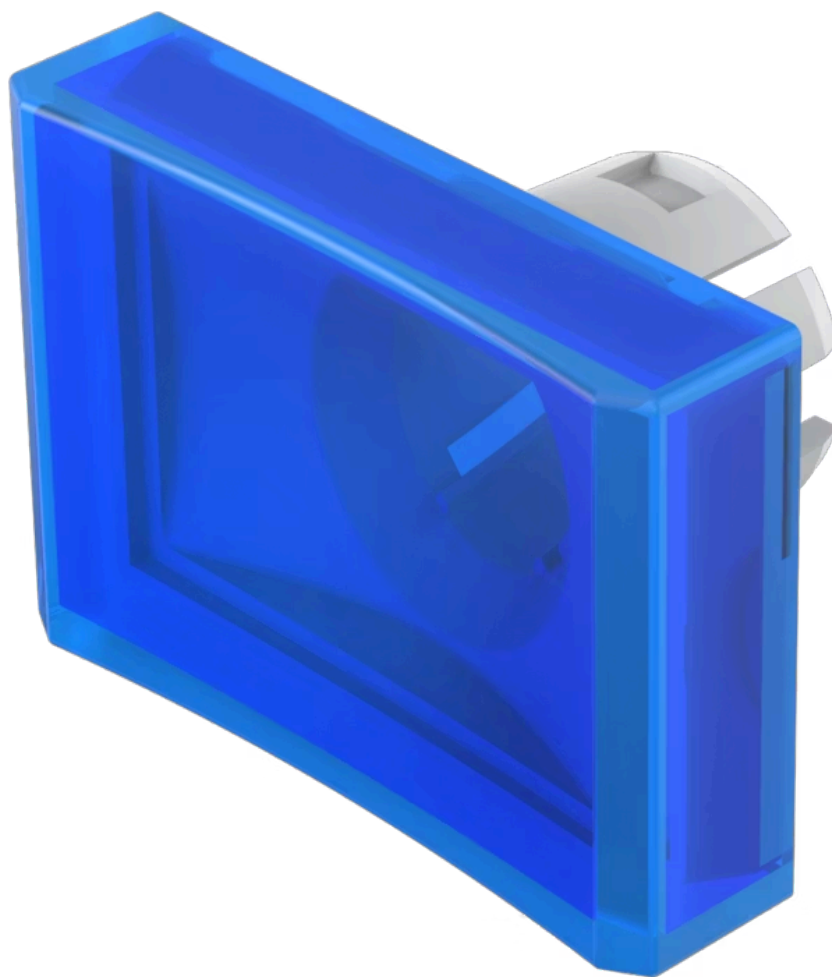

灯罩

51-904.6

分销方
Rs-online

<https://rs-online.eao.com/component/51-904.6/...>

您的产品:

51-904.6 灯罩

正面

正面形式: 矩形

操作

灯罩颜色: 蓝色

灯罩材质: 塑料

灯罩发光: 发光

灯罩形状: 凹面的

灯罩透明度: 透明的

机械特性

重量: 0.002 kg

证书

REACH: REACH compliant

RoHS: RoHS compliant

其他

简述: 灯罩, 21.5 mm x 15.3 mm, 发光, 蓝色, 凹面的, 塑料

尺寸: 21.5 mm x 15.3 mm