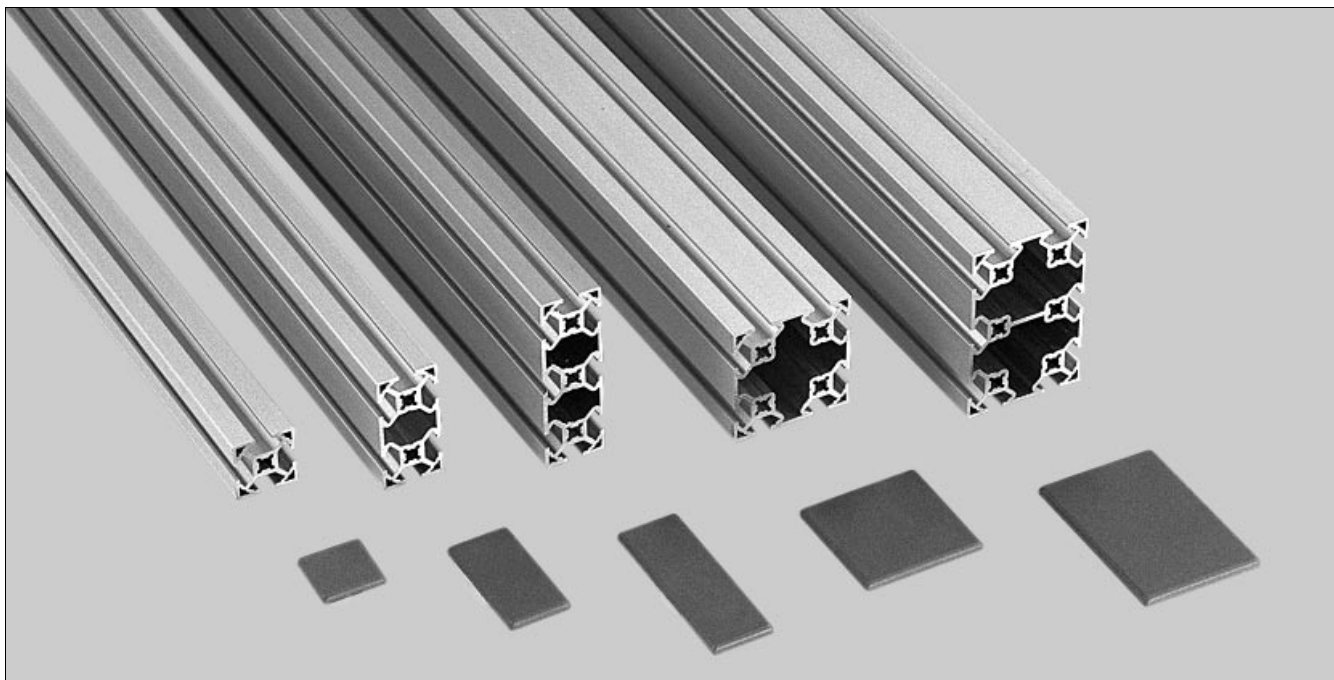

Profils de structure

Différentes dimensions

Le système XD comprend plusieurs profilés dont les sections vont de 22 mm × 22 mm à 44 mm × 66 mm. Les profilés standards sont livrés en longueurs de 3 m. Il est également possible de commander des profilés coupés et percés sur spécifications. Voir annexe C, section APX.

Outre les profilés de structure, le système XD comporte divers types de profilés pour carénage. Voir page 21.

Rainures en T

Les rainures en T placées sur les côtés des profilés se combinent aux écrous encliquetables (XDAN 5A, voir page 14), permettant de monter les composants en tout point du profilé. Les rainures en T peuvent être recouvertes d'un cache-rainure en plastique. Les extrémités des profilés peuvent être obturées par un bouchon.

Le système comprend des raccords et autres composants qui se montent dans la rainure en T. La gamme comprend des composants spéciaux de guidage, la rainure en T servant à guider les composants le long du profilé.

Profils de structure

<p> XDBM 3×44×66 XDBM L×44×66 </p> <p> Profilé 44 mm × 66 mm Aluminium anodisé Dimensions rainure en T : page 8 </p> <p> Longueur 3 m Longueur sur commande </p>	
<p> XDBE 44×66 L </p> <p> Bouchon Polyamide, gris </p>	
<p> XDBM 3×22×66 XDBM L×22×66 </p> <p> Profilé 22 mm × 66 mm Aluminium anodisé Dimensions rainure en T : page 8 </p> <p> Longueur 3 m Longueur sur commande </p>	
<p> XDBE 22×66 L </p> <p> Bouchon Polyamide, gris </p>	