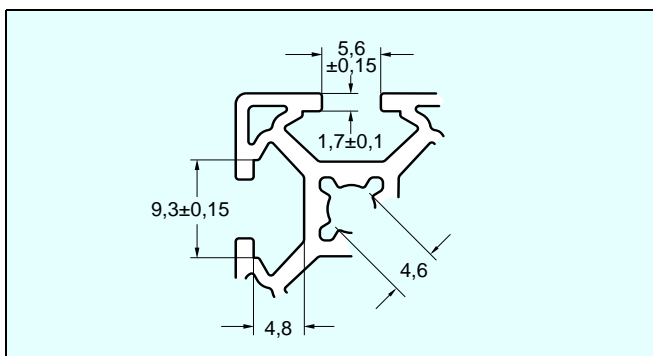

Profils de structure

Différentes dimensions

Le système XD comprend plusieurs profilés dont les sections vont de 22 mm × 22 mm à 44 mm × 66 mm. Les profilés standards sont livrés en longueurs de 3 m. Il est également possible de commander des profilés coupés et percés sur spécifications. Voir annexe C, section APX.

Outre les profilés de structure, le système XD comporte divers types de profilés pour carénage. Voir page 21.

Rainures en T

Les rainures en T placées sur les côtés des profilés se combinent aux écrous encliquetables (XDAN 5A, voir page 14), permettant de monter les composants en tout point du profilé. Les rainures en T peuvent être recouvertes d'un cache-rainure en plastique. Les extrémités des profilés peuvent être obturées par un bouchon.

Le système comprend des raccords et autres composants qui se montent dans la rainure en T. La gamme comprend des composants spéciaux de guidage, la rainure en T servant à guider les composants le long du profilé.

Caractéristiques techniques

Type de profilé	Section mm ²	Poids kg/m	I _x mm ⁴ ·10 ⁴	I _y mm ⁴ ·10 ⁴	W _x mm ³ ·10 ³	W _y mm ³ ·10 ³
XDBM ..x44x66	770	2,08	35,0	26,9	10,6	7,67
XDBM ..x44	548	1,48	11,7	–	5,33	–
XDBM ..x22x66	496	1,34	20,8	2,54	6,30	2,31
XDBM ..x22x44	344	0,93	6,60	1,73	3,00	1,57
XDBM ..x22	200	0,54	0,93	–	0,85	–