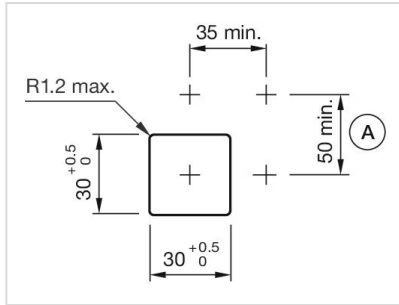

## 其他

简述: 操作器, 30 mm x 30 mm, 35 mm x 35 mm, 平面的, 黄色, 塑料, 透明的, 方形, 黑色, 塑料, 螺钉端子  
外壳颜色: 黑色  
外壳材质: 塑料  
接线图:

安装开孔:

A = 螺钉端子

外形尺寸:

A = 螺钉端子