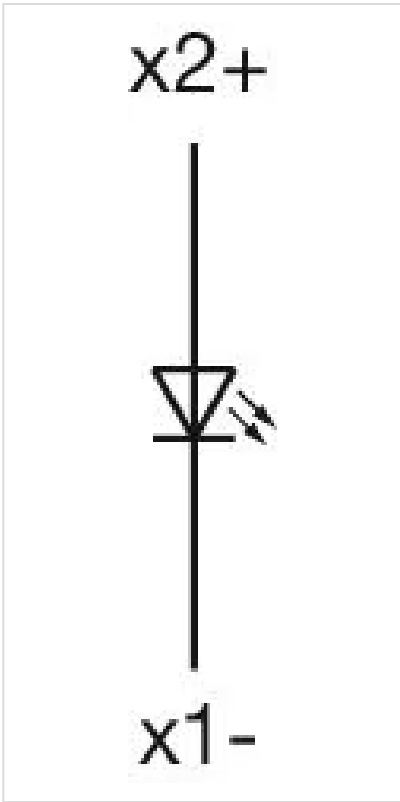

## 其他

简述: 操作器, 30 mm x 30 mm, 35 mm x 35 mm, 平面的, 黄色, 塑料, 透明的, 方形, 黑色, 塑料, 螺钉端子  
外壳颜色: 黑色  
外壳材质: 塑料  
接线图:

安装开孔:

A = 螺钉端子

外形尺寸:

A = 螺钉端子