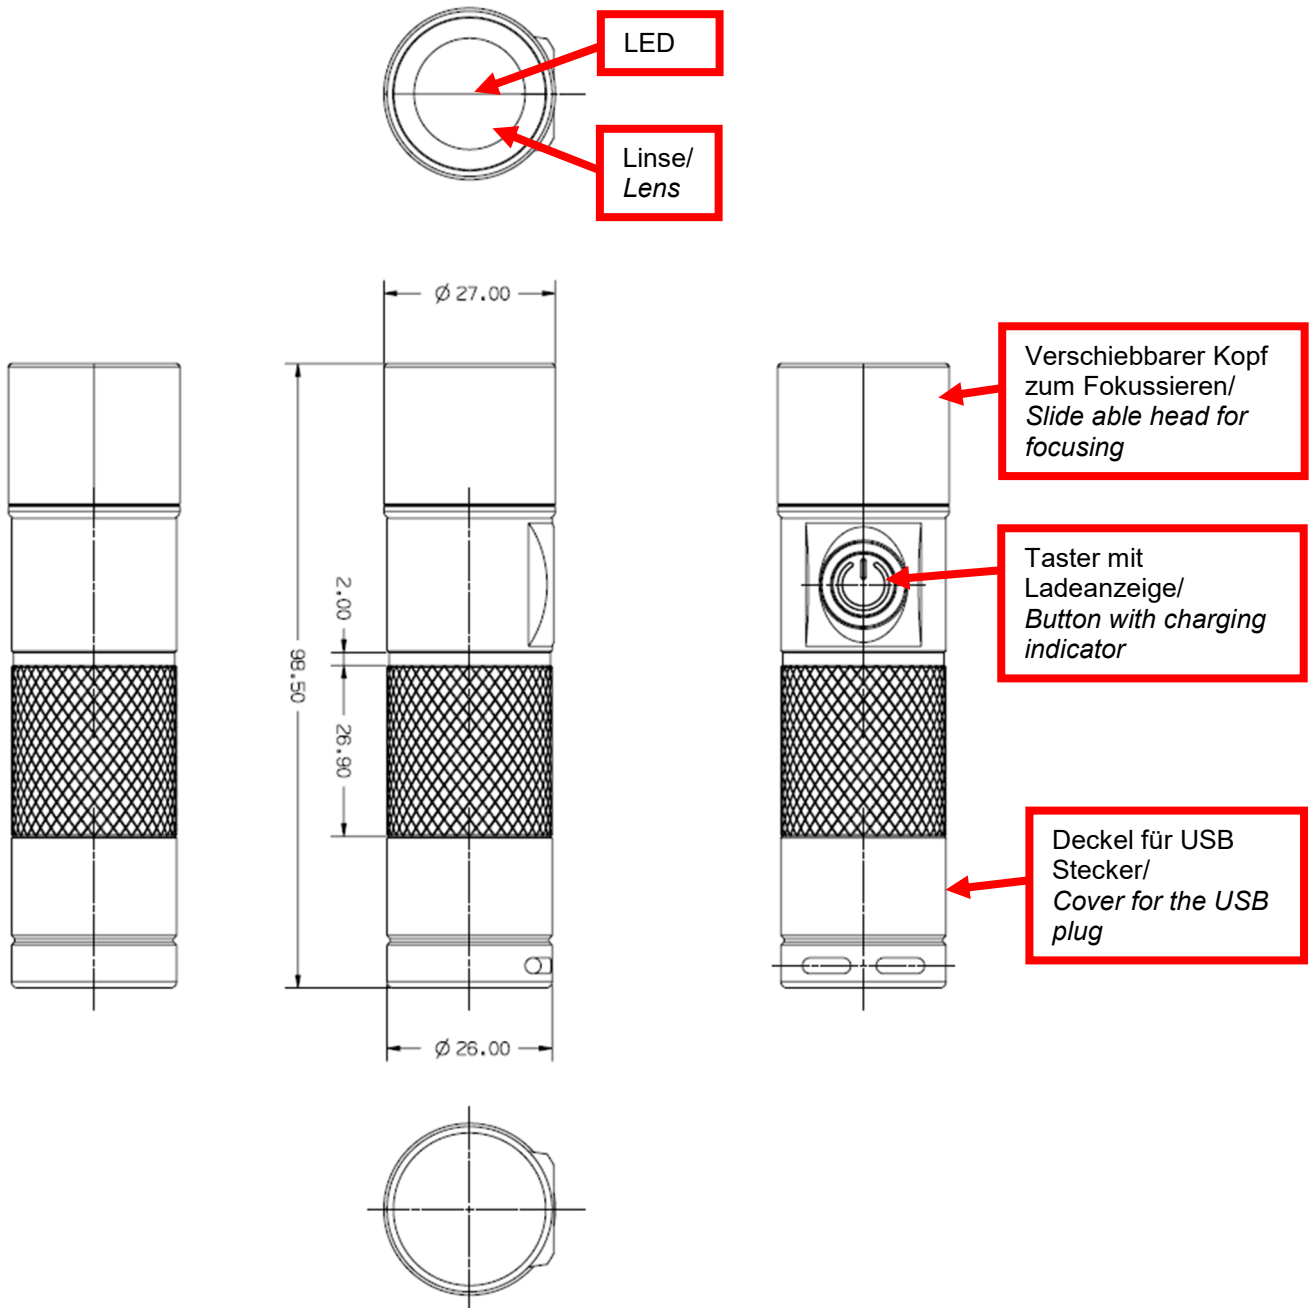

Zeichnung der Leuchte / Drawing of the light

Allowable deviation / general tolerances DIN ISO 2768-c