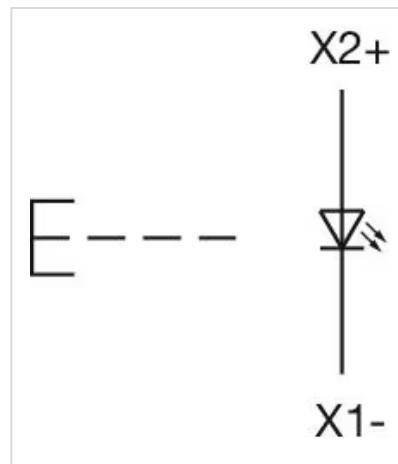

操作器

704.084.4

分销方
Rs-online

<https://rs-online.eao.com/component/704.084.4...>

您的产品:

704.084.4 操作器

正面

正面尺寸:	Ø 40 mm
正面形式:	圆形
前挡圈颜色:	灰色
前挡圈材质:	塑料

安装

设计:	凸起的
安装类型:	面板安装

操作

灯罩颜色:	黄色
灯罩材质:	塑料
灯罩发光:	发光
灯罩形状:	蘑菇头
灯罩透明度:	不透明
发光颜色:	黄色

机械特性

端子:	螺钉端子
开关动作:	自复位
机械寿命:	≤ 3 百万次
重量:	0.042 kg

证书

REACH: REACH compliant

RoHS: RoHS compliant

其他

简述: 操作器, Ø 40 mm, 蘑菇头, 发光, 黄色, 塑料, 不透明, 圆形, 灰色, 塑料, 自复位, 螺钉端子, 黄色

外壳颜色: 灰色

外壳材质: 塑料

提示: 最多可安装3个开关元件

最大开关单元的数量: 3

接线图:

安装开孔:

- A = 螺钉端子
- B = 推入式端子
- C = 插入式端子 6.3 mm x 0.8 mm
- D = 双插入式端子 6.3 mm x 0.8 mm

外形尺寸:

A = 螺钉端子