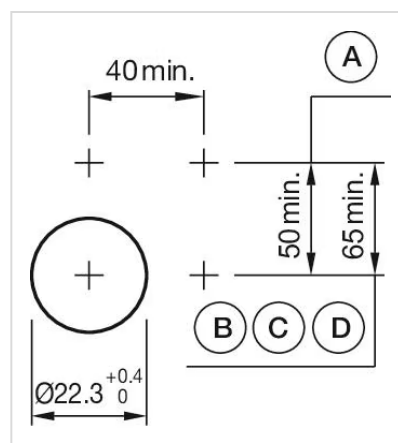

操作器

704.084.4

分销方
Rs-online

<https://rs-online.eao.com/component/704.084.4...>

您的产品:

704.084.4 操作器

正面

正面尺寸:	Ø 40 mm
正面形式:	圆形
前挡圈颜色:	灰色
前挡圈材质:	塑料

安装

设计:	凸起的
安装类型:	面板安装

操作

灯罩颜色:	黄色
灯罩材质:	塑料
灯罩发光:	发光
灯罩形状:	蘑菇头
灯罩透明度:	不透明
发光颜色:	黄色

机械特性

端子:	螺钉端子
开关动作:	自复位
机械寿命:	≤ 3 百万次
重量:	0.042 kg

证书

REACH: REACH compliant

RoHS: RoHS compliant

其他

简述: 操作器, Ø 40 mm, 蘑菇头, 发光, 黄色, 塑料, 不透明, 圆形, 灰色, 塑料, 自复位, 螺钉端子, 黄色

外壳颜色: 灰色

外壳材质: 塑料

提示: 最多可安装3个开关元件

最大开关单元的数量: 3

接线图:

安装开孔:

- A = 螺钉端子
- B = 推入式端子
- C = 插入式端子 6.3 mm x 0.8 mm
- D = 双插入式端子 6.3 mm x 0.8 mm

外形尺寸:

A = 螺钉端子