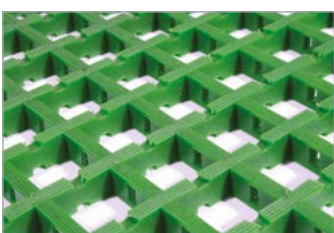

COBAmat®

COBAmat-Ergonomiematten sind handgewoben, vielseitig einsetzbar und äußerst robust. Verschiedene Farben und Maschengrößen erlauben eine große Variationsbreite und dementsprechende Einsatzmöglichkeiten in diversen Anwendungsgebieten. Die Maschenöffnungen nehmen Späne auf und lassen Flüssigkeiten ablaufen. Rillen auf den verwobenen PVC-Strängen geben festen Halt. Rutschgefahren werden reduziert, frühzeitigen Ermüderscheinungen wird durch erhöhten Stehkomfort wirksam vorgebeugt. COBAmat ist resistent gegen milde Säuren und Alkali, leicht zu reinigen und B2 getestet nach DIN54332/DIN4102.

Materialstärke: 12mm.

Farboptionen

Schwarz

Blau

Grün

Rot

COBAmat®

Die flexible, multifunktionale Sicherheitsmatte

- Hergestellt aus handverwobenen PVC-Strängen.
- Verschiedene Maschengrößen für unterschiedliche Anwendungen.
 - Light
 - Standard
 - Inter
 - Heavy
- Beidseitig verwendbar, resistent gegen milde Säuren und Basen.
- PVC-Stränge gerippt für guten Griff.
- Maschen nehmen Späne und Produktionsabfall auf.

Technische Daten

Material:	Extrudiertes PVC
Materialstärke:	12 mm
Maschengrößen:	22mm x 22mm (Standard), 30mm x 30mm (Light), 30mm x 10mm (Inter), 22mm x 10mm (Heavy)
Temperaturbeständigkeit:	von -20°C bis +60°C
Chemikalienbeständigkeit:	Bitte kontaktieren Sie unseren Vertrieb.
Witterungsbeständigkeit:	Geeignet für trockene und feuchte Bereiche.
UV-Beständigkeit:	UV-beständig, es ist jedoch zu beachten, dass Rot gegen direkte Sonnenstrahlen nicht beständig ist.
Typischer Anwendungsbereich:	Perfekt für alle industriellen Umgebungen, besonders für Bereiche mit vielen Spänen.
Montage:	Lose verlegbar, beidseitig nutzbar
Zubehör:	Randleisten
Reinigung:	Absaugen, abfegen oder -wischen.
Rutschfestigkeit:	Rutschhemmung B nach DIN51097
Brandschutz:	Brandschutzklasse B2 nach DIN 54332 (B2) Teil DIN 4102.
Herkunftsland:	Großbritannien