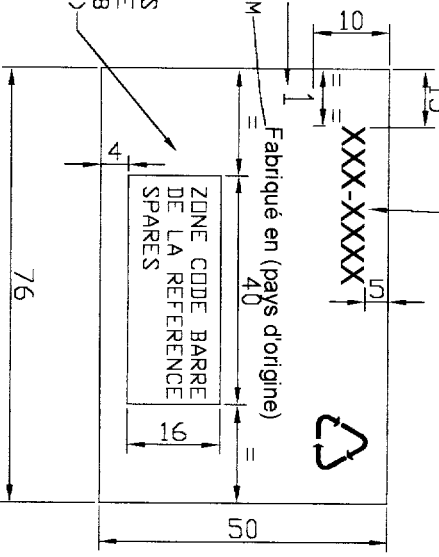

CONDITIONNEMENT  
SAC PLASTIQUE THERMOISOLE

EMBALLAGE CARTON

DETAIL ETIQUETTE

LOVAGE

LONGUEURS VOIR TABLEAU

LE LIGOPLAST SUR  
SERA UTILISE SUR  
LES CORDONS A PARTIR  
DE DEUX METRES DE  
LONGUEUR.

LE Ø INTERIEUR POUR LES  
CORDONS JUSQU'A 2 METRES  
SERA DE 100 MINI 130 MAXI

LE Ø INTERIEUR POUR LES  
CORDONS SUPERIEURS A 2 METRES  
SERA DE 150 MINI 190 MAXI

CABLAGE CROISE 10BT

1	VERT/BLANC	3
2	VERT	6
3	ORANGE/BLANC	1
4	ORANGE	2
5	BLEU	4
6	BLEU/BLANC	5
7	MARRON/BLANC	8
8	MARRON	8

CODE COMMANDE CARACTERE GRAS HAUTEUR 5MM

QUANTITE DE L'UNITE DE VENTE

HAUTEUR 4MM

HAUTEUR 3MM

REFERENCE RS  
SANS TIRET NI ESPACE  
STYLE DE CODE BARE CODE 128  
(JEU A OU B)

POLICE DE CARACTERE ARIAL NOIR  
COULEUR DU FOND DE L'ETIQUETTE JAUNE

DESIGNE PAR	VERITE PAR	FORMAT	SETI 24
DUPREZ	KRULIC	A4	

DESIGNATION:

CORDON RJ45/RJ45 CROISE 10BT FTP  
SURMODULE INCLDRE TYPE CRC503B4

NOMENCLATURE CORRESP. N°

NUMERO DU PLAN Ind.

SP190721