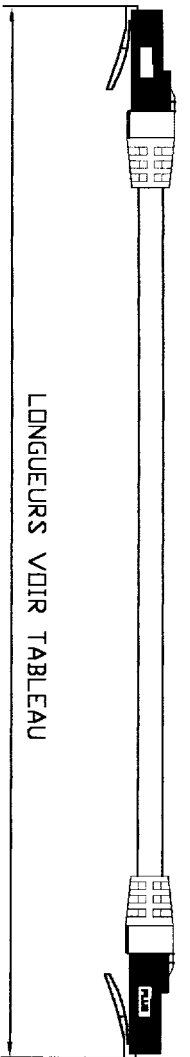

CONDITIONNEMENT  
SAC PLASTIQUE THERMOISOLE

EMBALLAGE CARTON

DETAIL ETIQUETTE

LOVAGE

LONGUEURS VOIR TABLEAU

LE LIGOPLAST SUR  
SERA UTILISE SUR  
LES CORDONS A PARTIR  
DE DEUX METRES DE  
LONGUEUR.

LE Ø INTERIEUR POUR LES  
CORDONS JUSQU'A 2 METRES  
SERA DE 100 MINI 130 MAXI

LE Ø INTERIEUR POUR LES  
CORDONS SUPERIEURS A 2 METRES  
SERA DE 150 MINI 190 MAXI

CABLAGE CROISE 10BT

1	VERT/BLANC	3
2	VERT	6
3	ORANGE/BLANC	1
4	ORANGE	2
5	BLEU	4
6	BLEU/BLANC	5
7	MARRON/BLANC	8
8	MARRON	8

CODE COMMANDE CARACTERE GRAS HAUTEUR 5MM

QUANTITE DE L'UNITE DE VENTE

HAUTEUR 4MM

HAUTEUR 3MM

REFERENCE RS  
SANS TIRET NI ESPACE  
STYLE DE CODE BARE CODE 128  
(JEU A OU B)

POLICE DE CARACTERE ARIAL NOIR  
COULEUR DU FOND DE L'ETIQUETTE JAUNE

DESIGNE PAR	VERITE PAR	FORMAT	SETI 24
DUPREZ	KRULIC	A4	

DESIGNATION:

CORDON RJ45/RJ45 CROISE 10BT FTP  
SURMODULE INCLDRE TYPE CRC503B4

NOMENCLATURE CORRESP. N°

NUMERO DU PLAN Ind.

SP190721