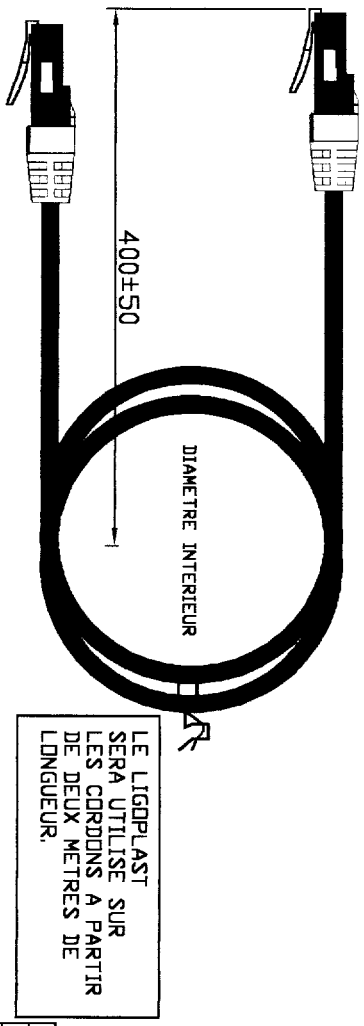

CONDITIONNEMENT  
SAC PLASTIQUE THERMOISOLE

EMBALLAGE CARTON

DETAIL ETIQUETTE

LOVAGE

LONGUEURS VOIR TABLEAU

LE LIGOPLAST SUR  
SERA UTILISE SUR  
LES CORDONS A PARTIR  
DE DEUX METRES DE  
LONGUEUR.

LE Ø INTERIEUR POUR LES  
CORDONS JUSQU'A 2 METRES  
SERA DE 100 MINI 130 MAXI

CODE COMMANDE CARACTERE GRAS HAUTEUR 5MM

QUANTITE DE L'UNITE DE VENTE

HAUTEUR 4MM

HAUTEUR 3MM

REFERENCE RS  
SANS TIRET NI ESPACE  
STYLE DE CODE BARE CODE 128  
(JEU A OU B)

POLICE DE CARACTERE ARIAL NOIR  
COULEUR DU FOND DE L'ETIQUETTE JAUNE