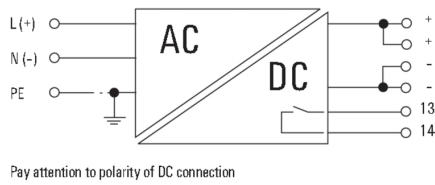

Fiche de données

PROeco
PRO ECO 240W 24V 10A

Weidmüller Interface GmbH & Co. KG
Klingenbergstraße 16
D-32758 Detmold
Germany
Fon: +49 5231 14-0
Fax: +49 5231 14-292083
www.weidmueller.com

Dessins

Symbole électrique