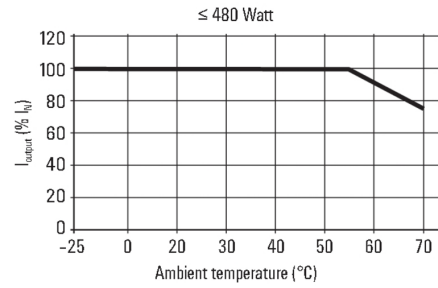

Courbe de dérating