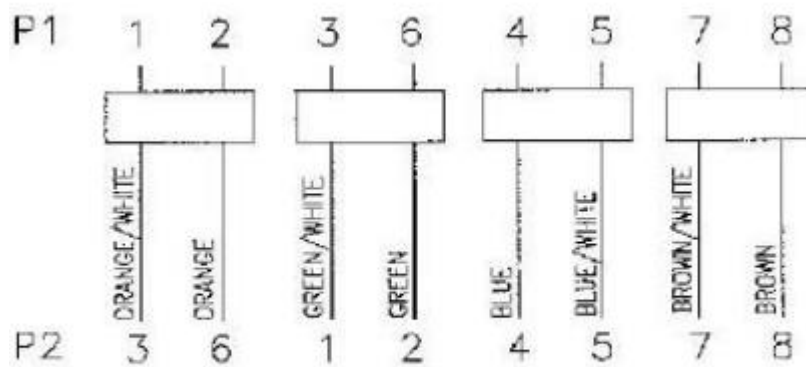

## Zulassungen

<b>Konformität/Zertifizierung</b>	2011/65/EU und 2015/863
<b>Normen erfüllt</b>	ANSI/ESD S20.20:2014 und BS EN 61340-5-1:2007

Table:

405-5379	1000 <sup>+20</sup> <sub>-5</sub> mm
405-5385	2000 <sup>+30</sup> <sub>-10</sub> mm
405-5391	5000 <sup>+80</sup> <sub>-20</sub> mm