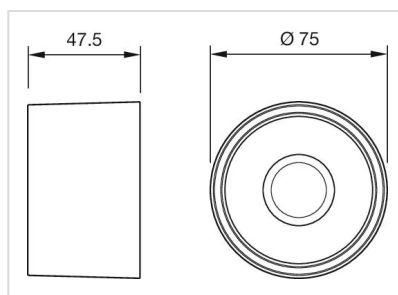

色: 黄

機械的特性

重量: 0.044 kg

その他

簡単な説明: 非常停止スイッチシュラウド, プラスチック, 黄

タイトル アクセサリー: 非常停止スイッチシュラウド

素材: プラスチック

ヒント: 保護カバーは、緊急停止スイッチを正しく使用するために適していません。非常停止装置の本来の役割を果たせなくなる可能性があります。

寸法図:

部品番号45-550.1400用