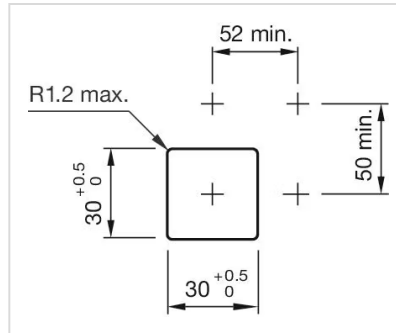

取付け

デザイン:	フラッシュ
取付け穴:	30 mm x 30 mm
取付けタイプ:	パネル実装

操作・表示部分

レバー 色:	黒
レバーバー 色:	白
レバー 材質:	プラスチック
レバー 形状:	ショート

機械的特性

重量:	0.03 kg
-----	---------

認証

REACH:	REACH compliant
RoHS:	RoHS compliant

その他

簡単な説明:

アクチュエーター, 30 mm x 30 mm, Ø 35 mm, 非照光, 黒, ショート, 丸形, 黒, プラスチック

最大接点数:

1

マウントカットアウト:

寸法図:

- 1 = クラウス & ナイマーのスイッチエレメント
- A = (アライメント数 × 12) + 66.5 mm
- 2 = サントン・スイッチングエレメント
- B = (アライメント数 × 13.5) + 65.5 mm