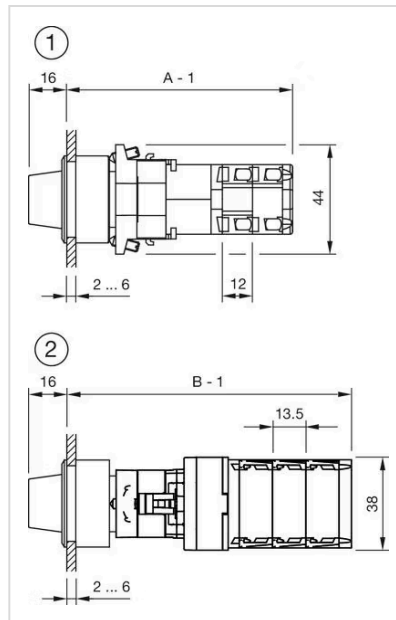

アクチュエ
ーター

販売事業者
Rs-online

704.510.100KN

<https://rs-online.eao.com/component/704.510.1...>

お客様の製品:

704.510.100KN アクチュエーター

前面

フロント寸法:	Ø 35 mm
フロント形状:	丸形
フロントベゼル 色:	黒
フロントベゼル 材質:	プラスチック

取付け

デザイン:	フラッシュ
取付け穴:	30 mm x 30 mm
取付けタイプ:	パネル実装

操作・表示部分

レバー 色:	黒
レバーバー 色:	白
レバー 材質:	プラスチック
レバー 形状:	ショート

機械的特性

重量:	0.03 kg
-----	---------

認証

REACH:	REACH compliant
RoHS:	RoHS compliant

その他

簡単な説明:

アクチュエーター, 30 mm x 30 mm, Ø 35 mm, 非照光, 黒, ショート, 丸形, 黒, プラスチック

最大接点数:

1

マウントカットアウト:

寸法図:

- 1 = クラウス & ナイマーのスイッチエレメント
- A = (アライメント数 × 12) + 66.5 mm
- 2 = サントン・スイッチングエレメント
- B = (アライメント数 × 13.5) + 65.5 mm