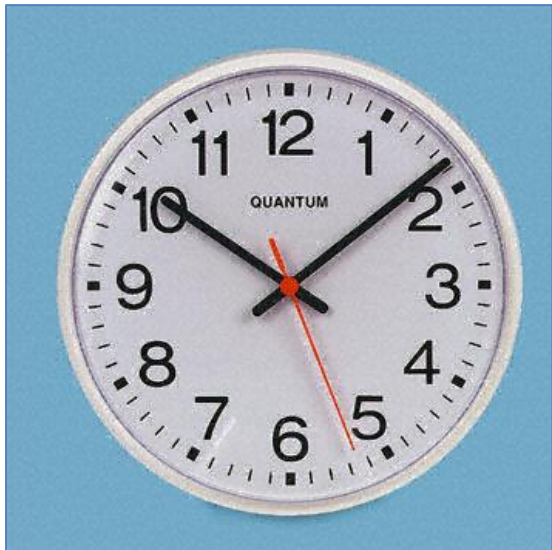

Datasheet

32cm Metal Cased Wall Clock

RS Stock number [366-3137](#)

Specification:

- 32cm white metal cased wall clock with shatterproof front lens
- White dial with 12 hour markings and minute track printed in black
- Fitted with a quartz battery movement
- 320mm diameter x 50mm deep, weight 650gm
- AA size battery supplied

German

32cm White Metal cased Wanduhr mit bruchsicherem Lichtaustritt weiße Zifferblatt mit 12-Stunden-Markierungen und Minute Track gedruckt in schwarz ausgestattet mit einem Quarz Batterie Bewegung 320mm Durchmesser X 50 mm tief, Gewicht 650gm AA Größe Batterie geliefert

French

horloge de mur sous enveloppe de métal blanc de 32cm avec lentille frontale incassable cadran blanc avec des marques de 12 heure et minute piste imprimé en noir se monte avec un diamètre de 320mm mouvement quartz batterie x 50 mm de profondeur, poids 650gm AA taille accumulateur

Italian

orologio da parete cased metallo bianco 32cm con lente anteriore infrangibile quadrante bianco con ore 12 marcature e traccia minuti stampato in nero aderente con un quarzo batteria movimento 320mm di diametro x 50 mm, profondità, peso batteria dimensioni 650gm AA in dotazione