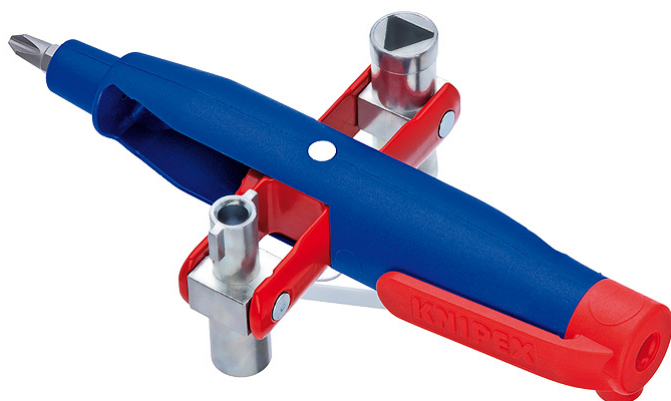

## Stift-Schakelkast-Sleutel voor alle standaard schakelkasten en afsluitsystemen

- Transportvriendelijke schakelkastsleutel in penvorm met bevestigingsclip
- Door de sleuteldrager naar buiten te zwenken kunnen vier verschillende sleutelprofielen gebruikt worden
- Voor schakelkasten, afsluitsystemen van gas-, water- en elektriciteitstoevoer
- Voor technische installaties in gebouwen zoals airco- en ventilatie-installaties, afsluitventielen, netschakelborden enz.
- Universele 1/4" bitopname voor courante bits neodymium opname voor courante bits (permanente magneet ter bevestiging)
- Extra bitopname voor 1/4"-bits in één sleutelprofiel
- Met 2 bits: kruisgleuf PH / sleuf 7,0 x 1,2 mm en TX20 / TX25
- Gereedschap: kunststof, glasvezelversterkt
- Sleutelprofielen: zinkpersgietwerk

Artikel-nr.	00 11 07
EAN	4003773063018
Capaciteit vierkant mm	5 / 6 / 8
Capaciteit dubbele baard mm	3 - 5
Capaciteit driekant mm	9
Lengte mm	145
Gewicht netto g	95

Onder voorbehoud van technische wijzigingen en vergissingen