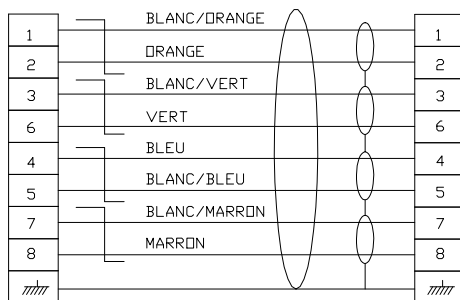

## FICHE TECHNIQUE CORDON CAT6 RJ45 2M Ref : **SPE190844**

CABLAGE EIA/TIA 568B

- Permet le brassage entre deux postes téléphoniques.
- Dimensions hors tout **2M**.
- Le produit est composé de câble rond gris 100 Ohms SFTP CAT6, de deux plugs rj45 blindés CAT6 surmoulés incolore.