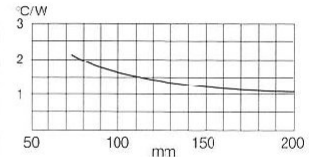

WA 230 - 4.73kg/m

#	↑mm	∅	↘
WA 230-0 B	1000	-	✓ -
WA 230-0	1000	-	- ✓
WA 232-1	100	-	- ✓
WA 233-1	150	-	- ✓
WA 234-1	200	-	- ✓

Rth @ 100mm = 1.65°C/W

RS Stock Code 218-2047