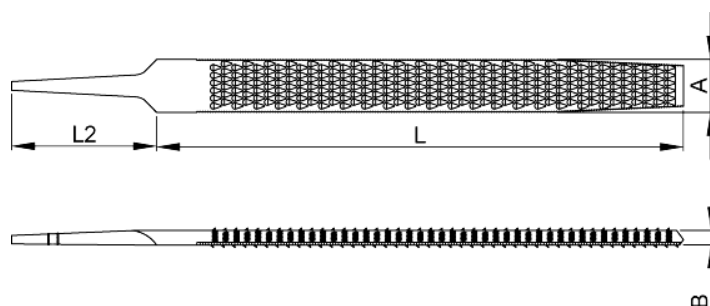

RS-CODE-NR.	CODE-NR.	L mm-Zoll	A mm	B mm	L2 mm	Art des Hiebs	gr
1611508	J68-108RS	200 - 8"	20	5,5	55	1	128
1467341	J68-110RS	250 - 10"	24	7	60	1	250
1467342	J68-112RS	300 - 12"	29	8,7	70	1	405