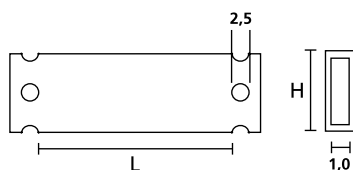

Sistemas de Marcaje Porta-Etiquetas, Láser

- Porta-Etiquetas Helafix HC y HCR

Marcaje de cables, mangueras, válvulas, sistemas de transporte, sensores, maquinas u otros elementos.

Ventajas y Beneficios

- Porta-etiquetas transparente y versátil para etiquetas HFX utilizadas para marcaje temporal o permanente
- Fijadas utilizando bridas de la serie T18, tornillos o remaches
- Proteje las etiquetas HFX insertadas contra humedad, suciedad, rotura o radiación UV
- Helafix HC se suministra cortado en bolsas, precortado y con agujero para remache
- Helafix HCR se suministra en tubo continuo y puede ser cortado con la herramienta HCT
- Helafix HFX diseñadas para encajar en porta-etiquetas HC & HCR

HF ✓

RoHS ✓

Recomendamos la herramienta HCT, ver página 322.

TIPO	Long. (L)	Alt. (H)	Largo Rollo (mts)	Embalaje	Etiquetas Recomendadas	Herr. Aplic.	Código
HCR06	-	7,0	25 m	-	-	-	525-07003
HCR09	-	10,0	25 m	-	HFX9	HCT1	525-10003
HCR12	-	13,0	25 m	-	HFX12	HCT2	525-13003
HCR18	-	19,0	25 m	-	-	-	525-19003
HCR24	-	25,0	25 m	-	-	-	525-25003
HC06	17,5	7,0	-	50	-	-	525-07173
HC09	17,5	10,0	-	50	HFX9-17P	-	525-10173
HC12	17,5	13,0	-	50	-	-	525-13173
HC06	35,0	7,0	-	50	-	-	525-07353
HC09	35,0	10,0	-	50	HFX9-35P	-	525-10353
HC12	35,0	13,0	-	50	HFX12-35P	-	525-13353
HC18	35,0	19,0	-	50	-	-	525-19353
HC09	52,0	10,0	-	50	HFX9-52P	-	525-10523
HC12	52,0	13,0	-	50	HFX12-52P	-	525-13523
HC18	52,0	19,0	-	50	-	-	525-19523
HC24	52,0	25,0	-	50	-	-	525-25523
HC12	70,0	13,0	-	50	-	-	525-13703
HC18	70,0	19,0	-	50	-	-	525-19703
HC24	70,0	25,0	-	50	-	-	525-25703

Todas las dimensiones están en mm y sujetas a posibles modificaciones técnicas
Cantidad mínima de pedido (MOQ) puede diferir del contenido del embalaje.