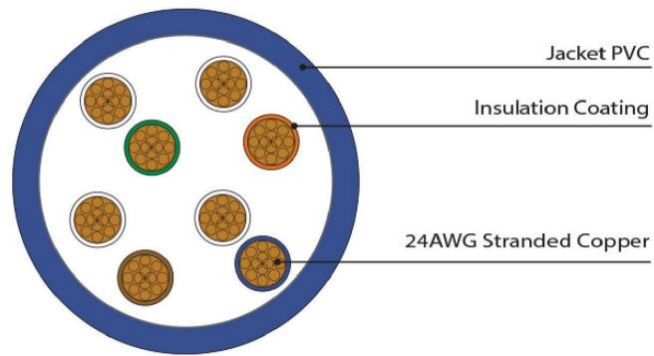

Se cumplen los estándares

ISO/IEC 11801:2002, ANSI/EIA/TIA 568B.2:2002,
ROHS, REACH.