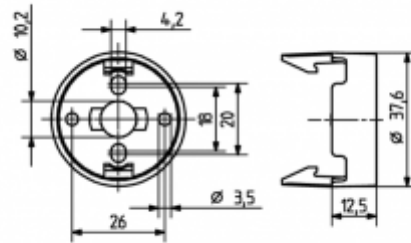

Fassungen für Allgebrauchs-Glühlampen

22.917.-013

Zubehör für E27 / E26

Farbe	Verp.	Gew.	Artikel-Nr.
weiß	500	6 g	22.917.-013.50
schwarz	500	6 g	22.917.-013.80

Clipsbare Isolierhaube $\varnothing 37,6$ mm
Schraubbefestigung

Gehäuse: PA

- Rundloch $\varnothing 10$ mm
- Verdrehungsschutznuten außen
- Mit seitlichen Einführöffnungen