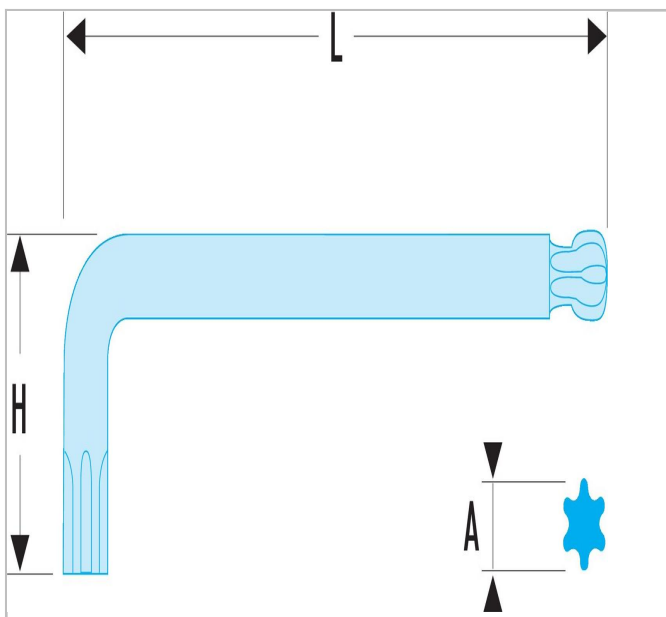

89S - Klucze trzpieniowe długie Torx® - z kulką

Description:

- Zgodne ze specyfikacją Torx®.
- Główna kulista pozwala na dostęp do śrub pod kątem 20° w miejscach trudno dostępnych.
- Wykończenie: czernione.

	a [mm]	A [mm]	A [mm]	Długość [mm]	Wysokość H [mm]	Torx Wskazówka Numer ["]	Waga [g]
89S.15	3.26	3.26		93.5	22.0	T15	8.0
89S.20	3.84	3.84		99.0	23.0	T20	10.0
89S.25	4.4	4.4		105.0	25.0	T25	18.0
89S.27	4.96	4.96		110.5	27.0	T27	23.0
89S.30	5.49	5.49		120.0	30.0	T30	30.0
89S.40	6.6	6.6			33.0	T40	45.0
89S.45	7.7	7.7			27.0	T45	63.0