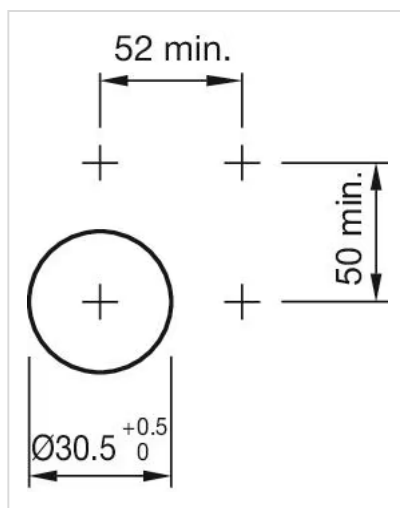

操作 器

分销方
Rs-online

704.123.018KN

<https://rs-online.eao.com/component/704.123.0...>

您的产品:

704.123.018KN 操作器

正面

正面尺寸:	Ø 35 mm
正面形式:	圆形
前挡圈颜色:	铝原色
前挡圈材质:	铝

安装

设计:	平面的
安装开孔:	Ø 30.5 mm
安装类型:	面板安装

机械特性

开关动作:	自锁 - 复位 (a)
重量:	0.098 kg

证书

REACH:	REACH compliant
RoHS:	RoHS compliant

其他

简述:	操作器, Ø 30.5 mm, Ø 35 mm, 圆形, 铝原色, 铝, 自锁 - 复位 (a)
提示:	标准锁Ronis 251
最大开关单元的数量:	1

安装开孔:

外形尺寸:

1 = Kraus & Naimer开关元件

$A = (\text{层数} \times 12) + 66.5\text{mm}$

2 = Santon开关元件

$B = (\text{层数} \times 13.5) + 65.5\text{mm}$