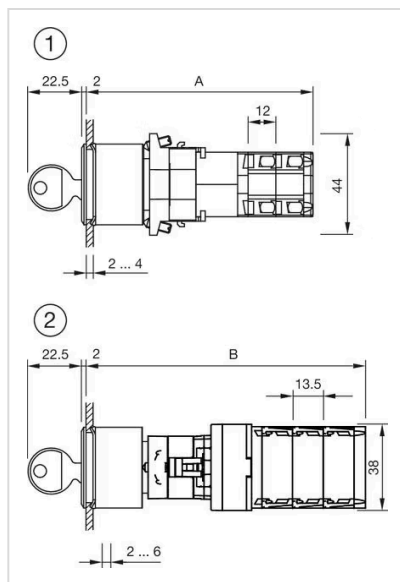

操作 器

分销方
Rs-online

704.123.018KN

<https://rs-online.eao.com/component/704.123.0...>

您的产品:

704.123.018KN 操作器

正面

正面尺寸:	Ø 35 mm
正面形式:	圆形
前挡圈颜色:	铝原色
前挡圈材质:	铝

安装

设计:	平面的
安装开孔:	Ø 30.5 mm
安装类型:	面板安装

机械特性

开关动作:	自锁 - 复位 (a)
重量:	0.098 kg

证书

REACH:	REACH compliant
RoHS:	RoHS compliant

其他

简述:	操作器, Ø 30.5 mm, Ø 35 mm, 圆形, 铝原色, 铝, 自锁 - 复位 (a)
提示:	标准锁Ronis 251
最大开关单元的数量:	1

安装开孔:

外形尺寸:

1 = Kraus & Naimer开关元件

$A = (\text{层数} \times 12) + 66.5\text{mm}$

2 = Santon开关元件

$B = (\text{层数} \times 13.5) + 65.5\text{mm}$