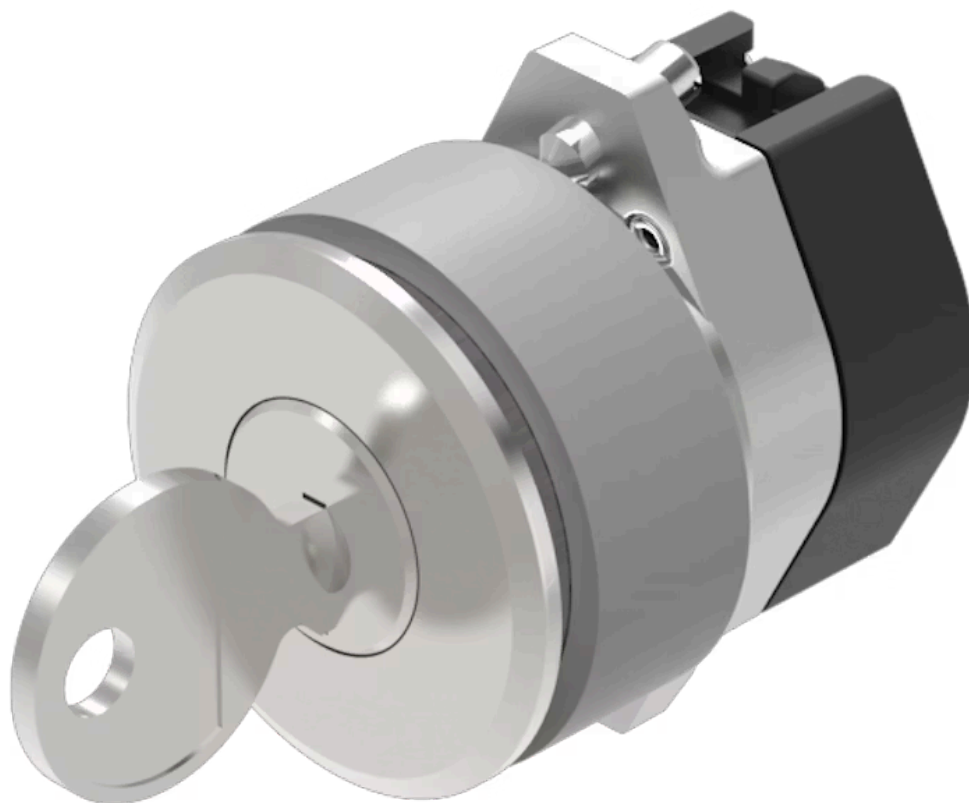

操作 器

分销方
Rs-online

704.123.018KN

<https://rs-online.eao.com/component/704.123.0...>

您的产品:

704.123.018KN 操作器

正面

正面尺寸:	Ø 35 mm
正面形式:	圆形
前挡圈颜色:	铝原色
前挡圈材质:	铝

安装

设计:	平面的
安装开孔:	Ø 30.5 mm
安装类型:	面板安装

机械特性

开关动作:	自锁 - 复位 (a)
重量:	0.098 kg

证书

REACH:	REACH compliant
RoHS:	RoHS compliant

其他

简述:	操作器, Ø 30.5 mm, Ø 35 mm, 圆形, 铝原色, 铝, 自锁 - 复位 (a)
提示:	标准锁Ronis 251
最大开关单元的数量:	1

安装开孔:

外形尺寸:

1 = Kraus & Naimer开关元件

$A = (\text{层数} \times 12) + 66.5\text{mm}$

2 = Santon开关元件

$B = (\text{层数} \times 13.5) + 65.5\text{mm}$