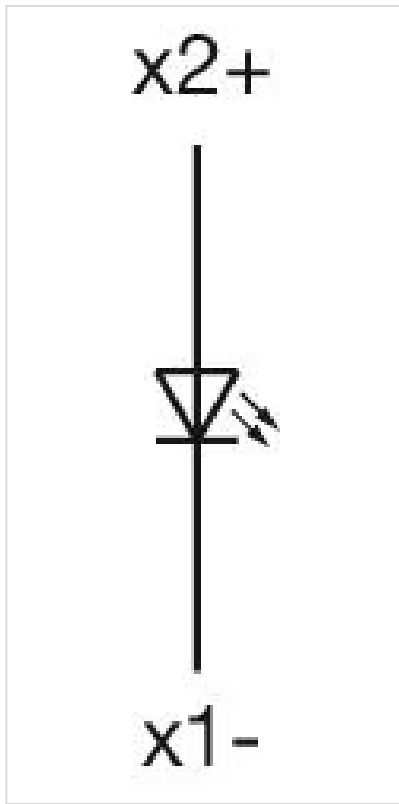

操作器

分销方
Rs-online

704.006.6

<https://rs-online.eao.com/component/704.006.6...>

您的产品:

704.006.6 操作器

正面

正面尺寸:	Ø 29 mm
正面形式:	圆形
前挡圈颜色:	黑色
前挡圈材质:	塑料

安装

设计:	凸起的
安装类型:	面板安装

操作

灯罩颜色:	蓝色
灯罩材质:	塑料
灯罩形状:	平面的
灯罩透明度:	透明的
刻印板颜色:	白色
刻印板透明度:	半透明的
是否发光:	发光的

电气特性

标准:	开关遵循“低压开关设备的标准”DIN EN 60947-1
-----	-------------------------------

机械特性

端子: 螺钉端子
重量: 0.037 kg

环境条件

IP保护: 正面为IP65
工作温度: - 40 °C ... + 55 °C
储存温度: - 40 °C ... + 85 °C

证书

REACH: REACH compliant
RoHS: RoHS compliant

其他

简述: 操作器, Ø 29 mm, 平面的, 蓝色, 塑料, 透明的, 圆形, 黑色, 塑料, 螺钉端子
外壳颜色: 灰色
外壳材质: 塑料
提示: 白炽灯或LED
接线图:

安装开孔:

A = 螺钉端子
 B = 推入式端子

外形尺寸:

A = 螺钉端子