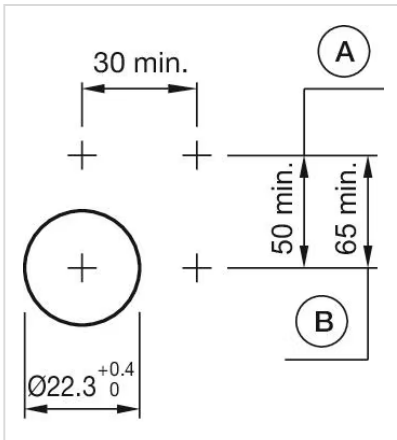

操作器

分销方
Rs-online

704.006.6

<https://rs-online.eao.com/component/704.006.6...>

您的产品:

704.006.6 操作器

正面

正面尺寸:	Ø 29 mm
正面形式:	圆形
前挡圈颜色:	黑色
前挡圈材质:	塑料

安装

设计:	凸起的
安装类型:	面板安装

操作

灯罩颜色:	蓝色
灯罩材质:	塑料
灯罩形状:	平面的
灯罩透明度:	透明的
刻印板颜色:	白色
刻印板透明度:	半透明的
是否发光:	发光的

电气特性

标准:	开关遵循“低压开关设备的标准”DIN EN 60947-1
-----	-------------------------------

机械特性

端子: 螺钉端子
重量: 0.037 kg

环境条件

IP保护: 正面为IP65
工作温度: - 40 °C ... + 55 °C
储存温度: - 40 °C ... + 85 °C

证书

REACH: REACH compliant
RoHS: RoHS compliant

其他

简述: 操作器, Ø 29 mm, 平面的, 蓝色, 塑料, 透明的, 圆形, 黑色, 塑料, 螺钉端子
外壳颜色: 灰色
外壳材质: 塑料
提示: 白炽灯或LED
接线图:

安装开孔:

A = 螺钉端子
 B = 推入式端子

外形尺寸:

A = 螺钉端子