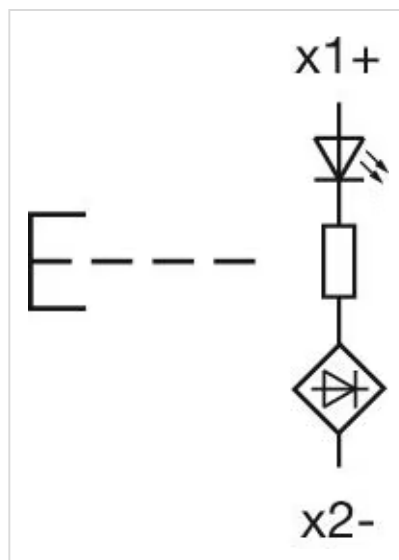

アクチュエ
ーター

販売事業者
Rs-online

45-2231.12E0.000

<https://rs-online.eao.com/component/45-2231.1...>

お客様の製品:

45-2231.12E0.000 アクチュエーター

前面

フロント寸法:	Ø 29,5 mm
フロント形状:	丸形
フロントベゼル 色:	黒
フロントベゼル 材質:	プラスチック

取付け

デザイン:	レイズド
取付け穴:	Ø 22.3 mm
取付けタイプ:	パネル実装

操作・表示部分

レンズ 色:	赤
レンズ 素材:	プラスチック
レンズ 照光:	照光用
レンズ 形状:	フラッシュ
レンズ 外観:	透明
レンズ 種類:	レイズド フロントベゼルより上
照光 色:	赤

機械的特性

スイッチング動作:	モメンタリ
スイッチング方式:	スローメーカースイッチングエレメント

機械的寿命: 300万回操作
使用周波数: 最大 3 600/h
重量: 0.019 kg

認証

REACH: REACH compliant

RoHS: RoHS compliant

その他

簡単な説明: アクチュエーター, Ø 22.3 mm, Ø 29,5 mm, フラッシュ, 照光用, 赤, プラスチック,
透明, 丸形, 黒, プラスチック, モメンタリ, IP66、IP67、IP69K, 赤

ハウジング 色: 黒

ハウジング 材質: プラスチック

配線図:

マウントカットアウト:

寸法図: