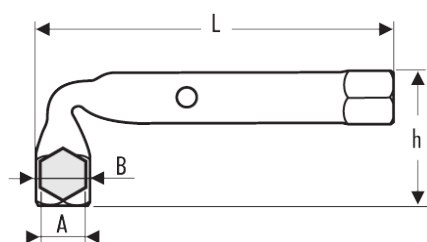

E113510 Clés en tube coudées 6 pans x 6 pans**Description :**

- ISO 691 - ISO 2236
- Permet le travail sur des tiges filetées longues.
- Trou de passage permettant l'utilisation d'une broche.
- Finition : chromée, brillante.

EAN:	3258951135105
-------------	---------------

A [mm]:	14
----------------	----

B [mm]:	21.2
----------------	------

H1 [mm]:	49
-----------------	----

L [mm]:	136
----------------	-----

Conditionnement:	1
-------------------------	---