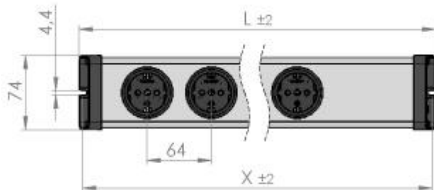

Universal 2+3-fach plus

Artikel-Nr.: 0203x02052301

- Zur Gruppenschaltung von 2 Steckdosen (grau) und 3 Steckdosen (schwarz) mit je einem Schalter
- Robustes Kunststoffprofil, grau
- 90° gedrehte Steckdosen Typ E (Französischer Standard)
- Abstände der Steckdosen: 64 mm
- 1,5 m Zuleitung und Winkel-Stecker
- Erhöhte Sicherheit durch integrierten Kinderschutz
- Endkappen mit Befestigungsmöglichkeit

Technische Daten

Anschlusswerte:	250 V~, 16 A, 50 Hz, 3.600 W
Zuleitung:	1,5m H05VV-F 3G 1,5 mm ²
Stecker:	CEE 7/7 Stecker, abgewinkelt Typ EF
Steckdosen:	Mittenschutzkontakt Typ E
Schalter:	2x 2-polig, beleuchtet
Eigenverbrauch:	< 0,5 W je Schalter
Abmessung:	462 x 74 x 47 mm (L x B x H)
Befestigungsmaß X:	454 mm

EAN: 401209600490 5
VPE: 10 St.

VARIO
LINEA