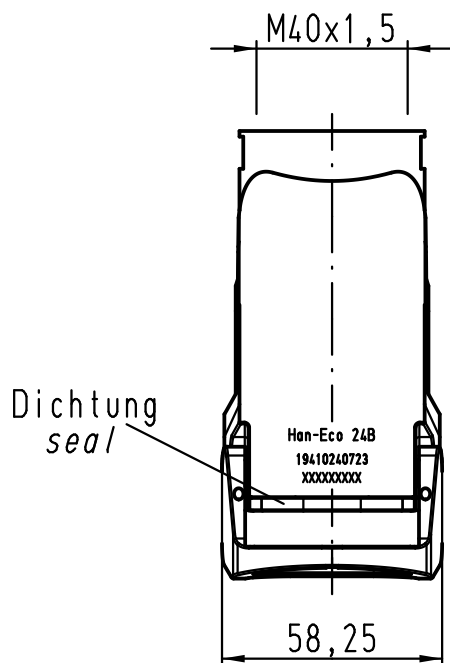

1 2 3 4 5 6

A

B

C

D

All Dimensions in mm Original Size DIN A 4			Techn. Character.			Nicht tolerierte Maße/Free size tolerances			
				Dat.	Name	Maßstab/Scale 1:2	Han-Eco 24B-kg-M40 Kupplungsgehäuse hood cable to cable		
			Detail.	25.05.11	Rull				
			Insp.		Herb				
			Stand.						
B	02.02.12	ML	HARTING Electric GmbH & Co. KG				TB 19 41 024 0723		
A			D-32339 Espelkamp						
Mod.	Dat.	Name							