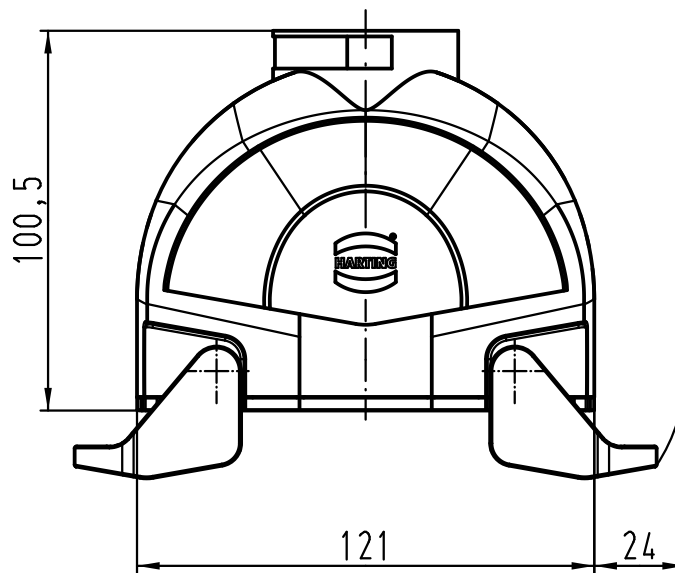

1 2 3 4 5 6

A

B

C

D

All Dimensions in mm Original Size DIN A 4			Techn. Character.			Nicht tolerierte Maße/Free size tolerances			
				Dat.	Name	Maßstab/Scale 1:2	Han-Eco 24B-kg-M40 Kupplungsgehäuse hood cable to cable		
			Detail.	25.05.11	Rull				
			Insp.		Herb				
			Stand.						
B	02.02.12	ML	HARTING Electric GmbH & Co. KG				TB 19 41 024 0723		
A			D-32339 Espelkamp						
Mod.	Dat.	Name							