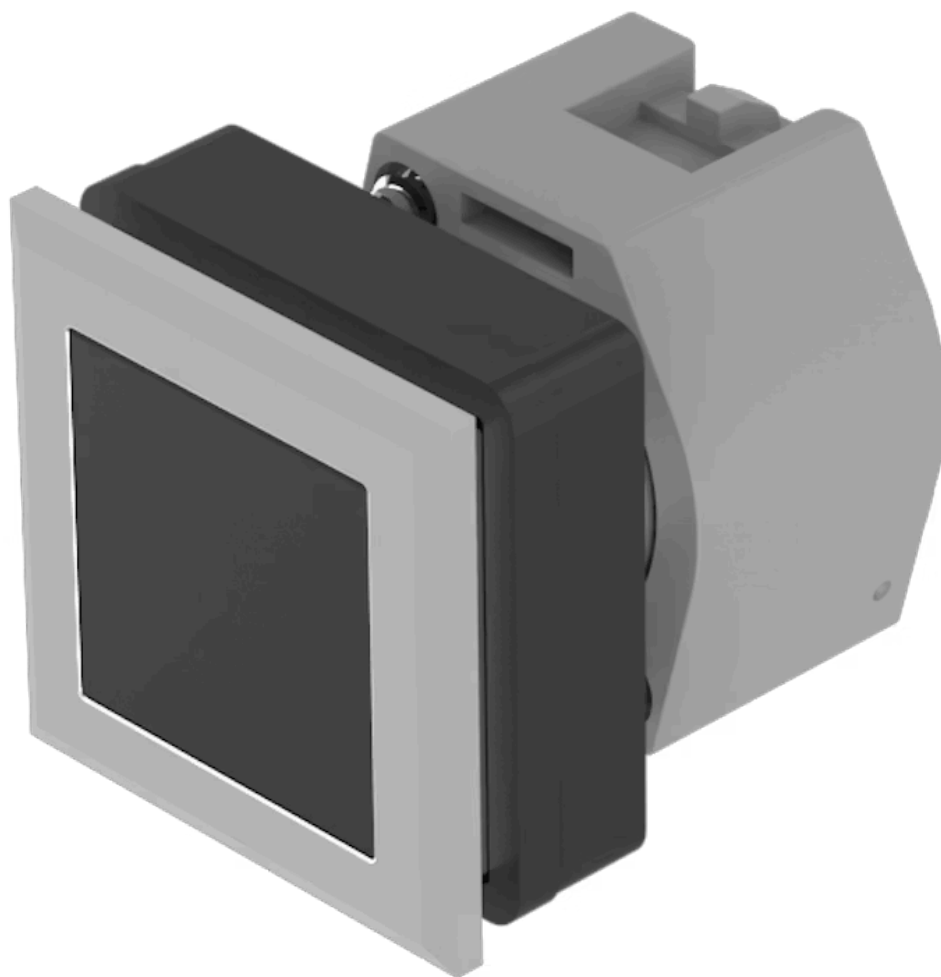

操作器

分销方
Rs-online

704.210.008

<https://rs-online.eao.com/component/704.210.0...>

您的产品:

704.210.008 操作器

正面

正面尺寸:	35 mm x 35 mm
正面形式:	方形
前挡圈颜色:	银色
前挡圈材质:	塑料

安装

设计:	平面的
安装开孔:	30 mm x 30 mm
安装类型:	面板安装

操作

灯罩颜色:	黑色
灯罩材质:	塑料
灯罩发光:	不发光的
灯罩形状:	平面的
灯罩透明度:	不透明

电气特性

标准:	开关遵循“低压开关设备的标准”DIN EN 60947-1
-----	-------------------------------

机械特性

开关动作:	自复位
-------	-----

证书

REACH: REACH compliant
RoHS: RoHS compliant

其他

简述: 操作器, 30 mm x 30 mm, 35 mm x 35 mm, 平面的, 不发光的, 黑色, 塑料, 不透明, 方形, 银色, 塑料, 自复位
外壳颜色: 黑色
外壳材质: 塑料
提示: 最多可安装3个开关元件
最大开关单元的数量: 3

接线图:

安装开孔:

- A = 螺钉端子
- B = 推入式端子
- C = 插入式端子 6.3 mm x 0.8 mm
- D = 双插入式端子 6.3 mm x 0.8 mm

外形尺寸:

A = 螺钉端子