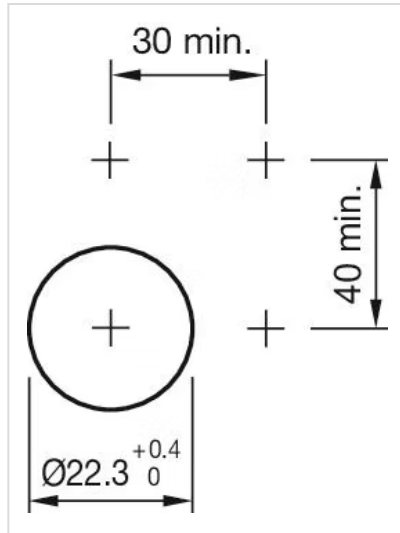

### 正面

正面尺寸:	Ø 29,5 mm
正面形式:	圆形
前挡圈颜色:	银色
前挡圈材质:	金属

#### 其他

简述: 操作器, Ø 22.3 mm, Ø 29,5 mm, 平面的, 发光, 黄色, 塑料, 透明的, 圆形, 银色, 金属, 自锁, IP66 , IP67 , IP69K, 黄色  
外壳颜色: 银色  
外壳材质: 金属  
产品属性: 推动解锁  
提示: 推动解锁  
接线图:

安装开孔:

外形尺寸: