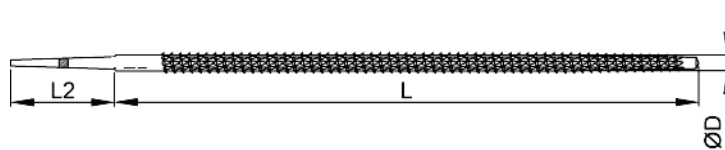

#### 产品特点:

- 木锉 - 用于木材、皮革和类似软材料的快速切削
- 高碳含量
- 锉削面
- 锉刀类型: 粗齿

RS 编号	编号	L-MM in.	ØD mm	L2 mm	锉刀 类型	gr
1611509	J70-108RS	200 - 8 in.	8	55	1	74
1467343	J70-110RS	250 - 10 in.	10	60	1	139
1467344	J70-112RS	300 - 12 in.	12		1	