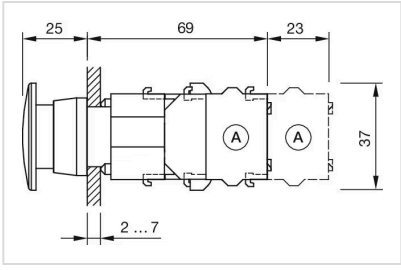

アクチュエ
ーター

販売事業者
Rs-online

704.084.5

<https://rs-online.eao.com/component/704.084.5...>

お客様の製品:

704.084.5 アクチュエーター

前面

フロント寸法:	Ø 40 mm
フロント形状:	丸形
フロントベゼル 色:	グレー
フロントベゼル 材質:	プラスチック

RoHS: RoHS compliant

その他

簡単な説明: アクチュエーター, Ø 40 mm, マッシュルームヘッド, 照光用, 緑, プラスチック, 不透明, 丸形, グレー, プラスチック, モメンタリ, ねじ端子, 緑

ハウジング 色: グレー

ハウジング 材質: プラスチック

ヒント: 最大2個 3スイッチングエレメントでクリップオン可能

最大接点数: 3

配線図:

マウントカットアウト:

- A = ねじ端子
- B = スプリングケージ端子 (PIT)
- C = プラグイン端子 6.3 mm x 0.8 mm
- D = ダブルプラグイン接続 6.3 mm x 0.8 mm

寸法図:

A = ねじ端子