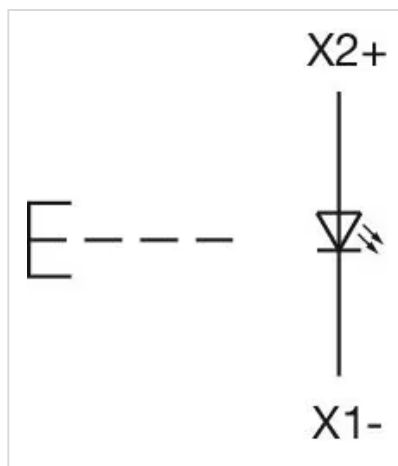

アクチュエ
ーター

販売事業者
Rs-online

704.084.5

<https://rs-online.eao.com/component/704.084.5...>

お客様の製品:

704.084.5 アクチュエーター

前面

フロント寸法:	Ø 40 mm
フロント形状:	丸形
フロントベゼル 色:	グレー
フロントベゼル 材質:	プラスチック

RoHS: RoHS compliant

その他

簡単な説明: アクチュエーター, Ø 40 mm, マッシュルームヘッド, 照光用, 緑, プラスチック, 不透明, 丸形, グレー, プラスチック, モメンタリ, ねじ端子, 緑

ハウジング 色: グレー

ハウジング 材質: プラスチック

ヒント: 最大2個 3スイッチングエレメントでクリップオン可能

最大接点数: 3

配線図:

マウントカットアウト:

- A = ねじ端子
- B = スプリングケージ端子 (PIT)
- C = プラグイン端子 6.3 mm x 0.8 mm
- D = ダブルプラグイン接続 6.3 mm x 0.8 mm

寸法図:

A = ねじ端子