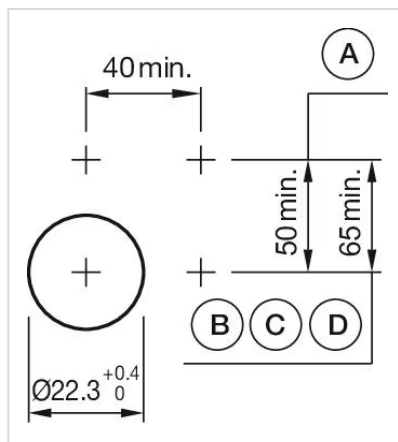

アクチュエ
ーター

販売事業者
Rs-online

704.084.5

<https://rs-online.eao.com/component/704.084.5...>

お客様の製品:

704.084.5 アクチュエーター

前面

フロント寸法:	Ø 40 mm
フロント形状:	丸形
フロントベゼル 色:	グレー
フロントベゼル 材質:	プラスチック

取付け

デザイン:	レイズド
取付けタイプ:	パネル実装

操作・表示部分

レンズ 色:	緑
レンズ 素材:	プラスチック
レンズ 照光:	照光用
レンズ 形状:	マッシュルームヘッド
レンズ 外観:	不透明
照光 色:	緑

機械的特性

端子:	ねじ端子
スイッチング動作:	モメンタリ
機械的寿命:	≤ 300万回以上
重量:	0.042 kg

認証

REACH: REACH compliant

RoHS: RoHS compliant

その他

簡単な説明: アクチュエーター, Ø 40 mm, マッシュルームヘッド, 照光用, 緑, プラスチック, 不透明, 丸形, グレー, プラスチック, モメンタリ, ねじ端子, 緑

ハウジング 色: グレー

ハウジング 材質: プラスチック

ヒント: 最大2個 3スイッチングエレメントでクリップオン可能

最大接点数: 3

配線図:

マウントカットアウト:

- A = ねじ端子
- B = スプリングケージ端子 (PIT)
- C = プラグイン端子 6.3 mm x 0.8 mm
- D = ダブルプラグイン接続 6.3 mm x 0.8 mm

寸法図:

A = ねじ端子