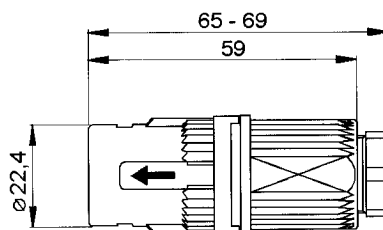

6.3 EPIC® C I R C O N P P 1

Rundsteckverbinder / *Circular connector* / *Connecteur circulaire*

Bauform D inclusive Kontakte

Model D, Connector, contacts included

Modèle D Connecteur avec contacts

Ansicht steckseitig <i>view form mating side</i> <i>vue côté de connection</i>	Artikel <i>part</i> <i>article</i>	Version <i>version</i> <i>version</i>	Art.Nr. <i>part No.</i> <i>N° art.</i>	Verschraubung <i>cable gland</i> <i>presse-étoupe</i>	VPE <i>packing unit</i> <i>conditionnement</i>
	Push-Pull	Stift / <i>male</i> / <i>mâle</i>	14281500	PG 11	5
	Push-Pull	Buchse / <i>female</i> / <i>femelle</i>	14281000	PG 11	5

Bauform F Kupplung inclusive Kontakte

Model F, Cable connector, contacts included

Modèle F Prolongateur avec contacts

Ansicht steckseitig <i>view form mating side</i> <i>vue côté de connection</i>	Artikel <i>part</i> <i>article</i>	Version <i>version</i> <i>version</i>	Art.Nr. <i>part No.</i> <i>N° art.</i>	Verschraubung <i>cable gland</i> <i>presse-étoupe</i>	VPE <i>packing unit</i> <i>conditionnement</i>
	Push-Pull	Stift / <i>male</i> / <i>mâle</i>	14282000	PG 11	5
	Push-Pull	Buchse / <i>female</i> / <i>femelle</i>	14282500	PG 11	5