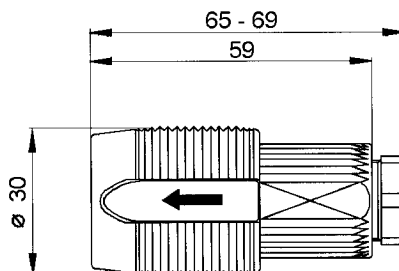

6.3 EPIC® C I R C O N P P 1

Rundsteckverbinder / *Circular connector* / *Connecteur circulaire*

Bauform D inclusive Kontakte

Model D, Connector, contacts included

Modèle D Connecteur avec contacts

Ansicht steckseitig <i>view form mating side</i> <i>vue côté de connection</i>	Artikel <i>part</i> <i>article</i>	Version <i>version</i> <i>version</i>	Art.Nr. <i>part No.</i> <i>N° art.</i>	Verschraubung <i>cable gland</i> <i>presse-étoupe</i>	VPE <i>packing unit</i> <i>conditionnement</i>
	Push-Pull	Stift / <i>male</i> / <i>mâle</i>	14281500	PG 11	5
	Push-Pull	Buchse / <i>female</i> / <i>femelle</i>	14281000	PG 11	5

Bauform F Kupplung inclusive Kontakte

Model F, Cable connector, contacts included

Modèle F Prolongateur avec contacts

Ansicht steckseitig <i>view form mating side</i> <i>vue côté de connection</i>	Artikel <i>part</i> <i>article</i>	Version <i>version</i> <i>version</i>	Art.Nr. <i>part No.</i> <i>N° art.</i>	Verschraubung <i>cable gland</i> <i>presse-étoupe</i>	VPE <i>packing unit</i> <i>conditionnement</i>
	Push-Pull	Stift / <i>male</i> / <i>mâle</i>	14282000	PG 11	5
	Push-Pull	Buchse / <i>female</i> / <i>femelle</i>	14282500	PG 11	5