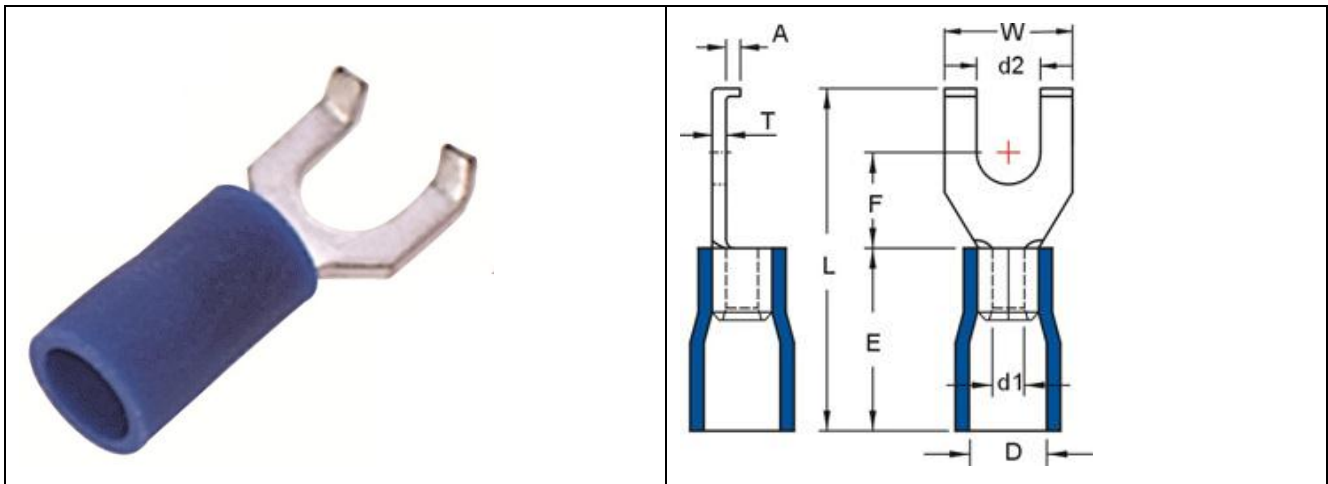

Datasheet

RS PRO VINYL-INSULATED FLANGE SPADE

TERMINALS

Stock number: 178-8359

MAXIMUM ELECTRIC CURRENT:

A.W.G.	16	14
AMP.	18	30

MAXIMUM ELECTRICAL RATING: 105° C 600 VOLTS MAX.

INSULATION MATERIAL: VINYL

TERMINAL MATERIAL: COPPER

INSULATION COLOR: BLUE

TERMINAL BARREL I.D.: D1=2.3MM

WIRE RANGE A.W.G. mm ²	ITEM NO. BUTTED SEAM	STUD SIZE d2	DIMENSION inch(mm)								
			W	F	L	E	D	d1	A	T	
16-14 A.W.G.	178-8359	#8	0.169	0.295	0.205	0.768	0.394	0.177	0.091	0.059	0.31
1.5-2.5 mm ²			4.3	7.5	5.2	19.5	10	4.500	2.3	1.5	0.8