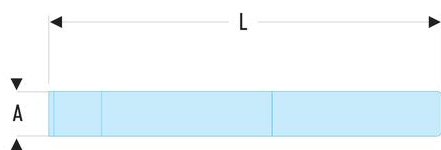

259SLS Burin extra-plat - SLS**Description :**

- Outil équipé d'une solution d'attache FACOM SLS qui sécurise contre tout risque de chute accidentelle.
- La solution câble serti « tournant », choisie et testée par FACOM, préserve l'ergonomie d'utilisation de l'outil.
- Burin extra-plat.
- Forgé dans des aciers au chrome vanadium, traités 57 HRc sur tranchant et 40 HRc sur la tête de frappe.
- Largeur de lame : 26 mm.

A [mm]: 26

L [mm]: 235

[kg]: 0,265
