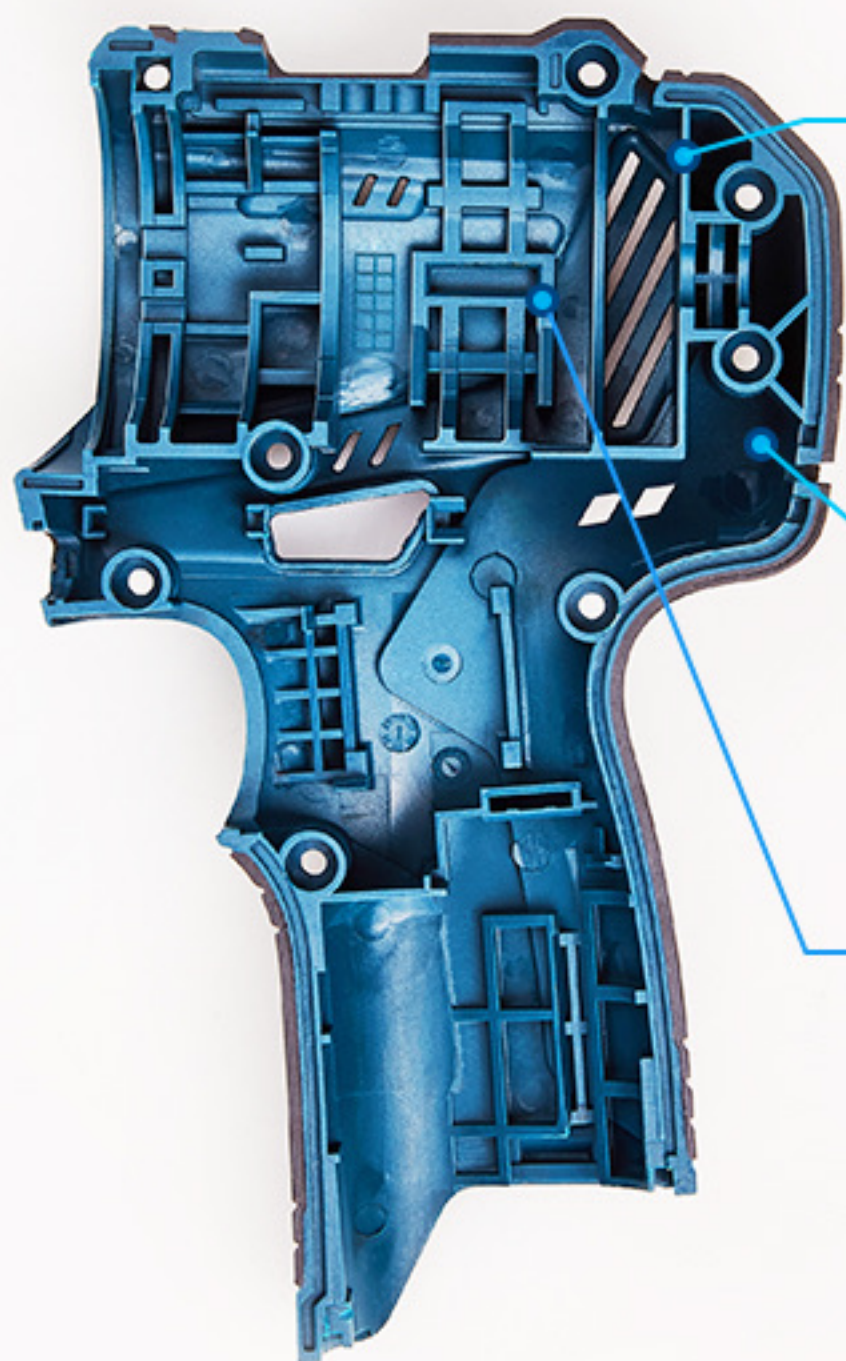

# 全新无刷马达平台BL44

采用全新高磁性合金插片式转子,相比传统黑磁铁转子,磁性稳定且强力

Prof  
GSR 12

less  
motor

低摩擦  
低噪音

无需更换  
碳刷

持久  
耐用

\*以上图片仅为效果展示，产品外观根据不同的产品型号会有所差异，请以实物为准

## 高精度模具

使内部核心部件稳固贴合