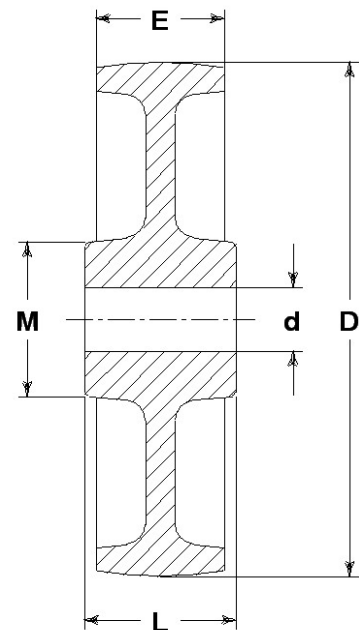

Série de roues Q

Roues en fonte avec roulements à billes ou alésage lisse usiné.
Roue avec roulement à alésage lisse.

Données techniques

Diamètre de la roue	D	150 mm
Largeur du bandage	E	55,0 mm
Diamètre de l'alésage	d	20 mm
Poids article		3,050 kg
Longueur du moyeu	L	60 mm
Capacité de charge		1200 kg