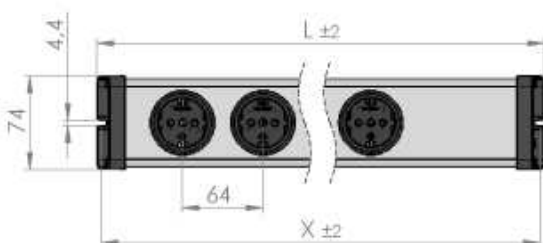

## VARIO® LINEA Universal 5-fach plus

Für den universellen Einsatz in vielen Bereichen

- ✓ Robustes Kunststoffprofil, grau
- ✓ Eingebaute Schutzkontaktsteckdosen (90°gedreht), rund
- ✓ Abstände der Steckdosen: 64 mm
- ✓ Als Standardprodukt erhältlich mit **1,5 m** Zuleitung und Winkel-Stecker, auch optional mit **3 m** und **5 m** Zuleitung lieferbar
- ✓ Erhöhte Sicherheit durch integrierten Kinderschutz
- ✓ Endkappe mit Befestigungsmöglichkeit

### Technische Daten

- 250 V~, 16 A, 50 Hz, 3.600 W
- Zuleitung H05VV-F 3G 1,5 mm<sup>2</sup>
- Mit Schutzkontakt-Winkelstecker
- 2-poliger beleuchteter Schalter
- Eigenverbrauch: < 0,5 W

Abmaße: 462 x 74 x 47 mm (L x B x H)  
Befestigungsmaß X: 454 mm  
EAN: 4012096024002  
VPE: 25  
Artikelnr.: 0201x00052301