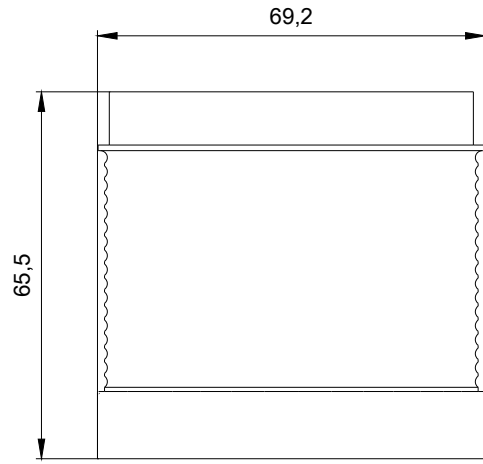

letzte Änderung:

WS 4444;
W6.8333; 8WD44..._ALL
18.04.2019