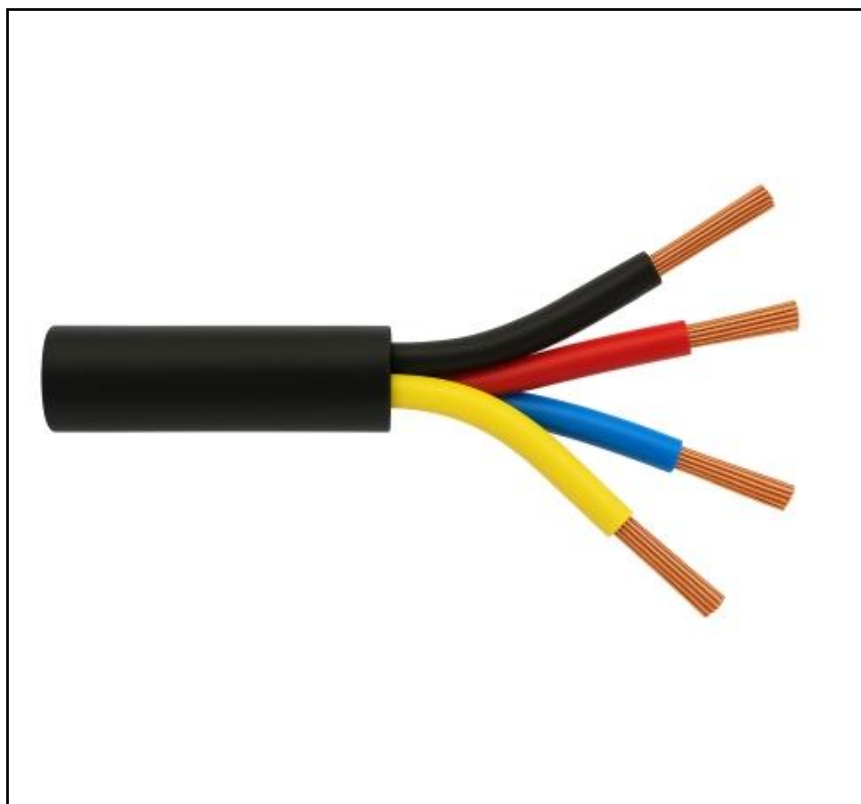

MERKMALE

- Zur beweglichen oder festen Verlegung
- Für Bühne und Studios
- Flexibel und robust
- Schwarzer PVC-Außenmantel

RS PRO 4-adriges Lautsprecherkabel 2,50 mm², 100 m, ohne Steckverbinder / ohne Steckverbinder

RS Best.-Nr.: 349-539

Professionelle Produkte von RS bieten Ihnen hochwertige Teile in allen Produktkategorien. Unsere Produktpalette wurde von Ingenieuren getestet und bietet eine vergleichbare Qualität wie die führenden Marken, ohne einen Premium-Preis zu zahlen.