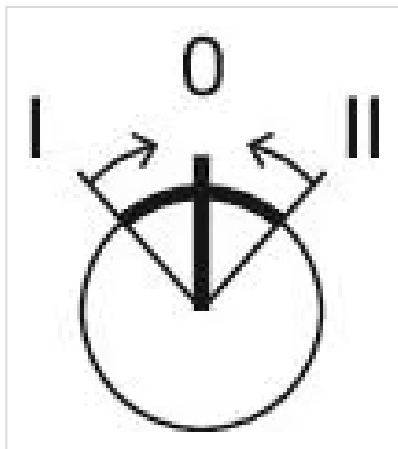

## その他

簡単な説明:	アクチュエーター, Ø 22.3 mm, Ø 29,5 mm, 照光オプション, 赤, ショート, 丸形, 銀, メタル, モメンタリ - レスト - モメンタリ, IP66、IP67、IP69K
ハウジング 材質:	メタル
ヒント:	ショートレバーの外径 32.3 mm
スイッチングポジション:	