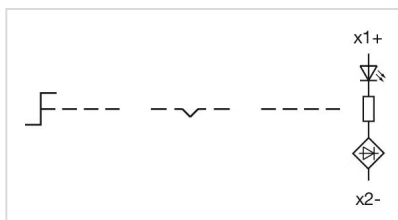

周辺条件

IP前面保護等級:	IP66、IP67、IP69K
使用温度:	- 25 ° C ~ + 70 ° C
保存温度:	- 40 ° C ... + 80 ° C
耐衝撃性:	IEC 60068-2-27に準拠：正弦波半波 50 g / 11 ms
耐振動性:	IEC 60068-2-6に準拠：10 ~ 500Hz: 5 g
耐候性:	IEC 60721に準拠した動作時：3K6, 3C3, 3S2, 3M6

認証

REACH:	REACH compliant
RoHS:	RoHS compliant

その他

簡単な説明:	アクチュエーター, Ø 22.3 mm, Ø 29,5 mm, 照光オプション, 赤, ショート, 丸形, 銀, メタル, モメンタリ - レスト - モメンタリ, IP66、IP67、IP69K
ハウジング 材質:	メタル
ヒント:	ショートレバーの外径 32.3 mm
スイッチングポジション:	

配線図:

マウントカットアウト: