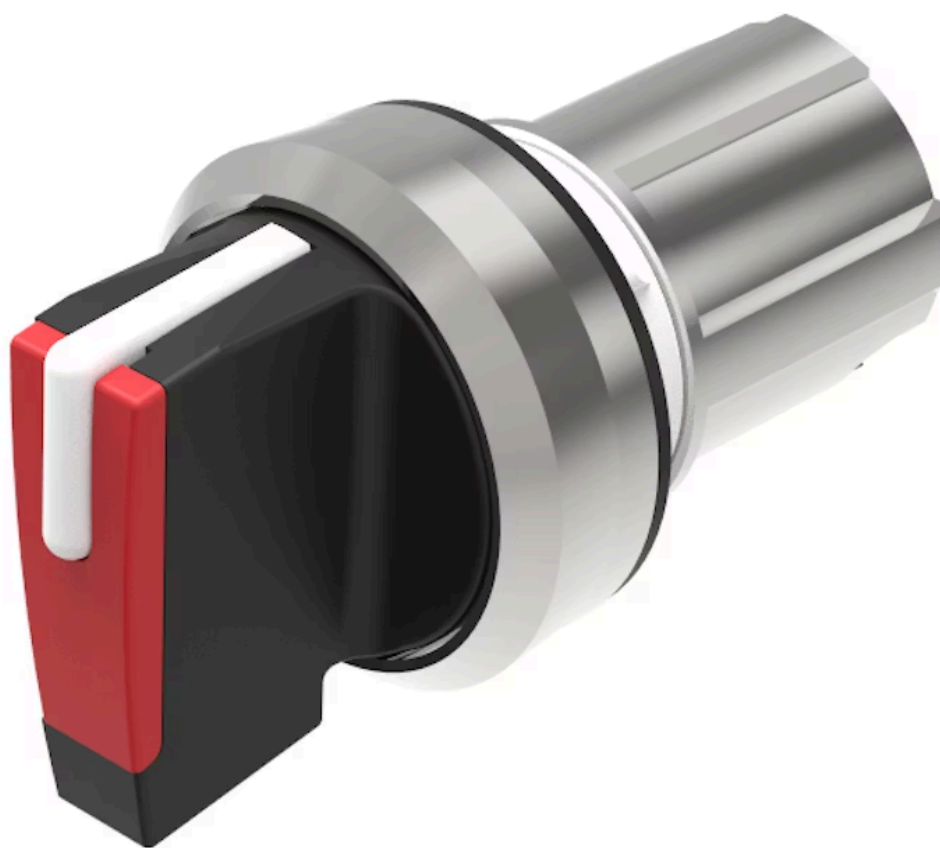

アクチュエ
ーター

販売事業者
Rs-online

45-280S.2C20.003

<https://rs-online.eao.com/component/45-280S.2...>