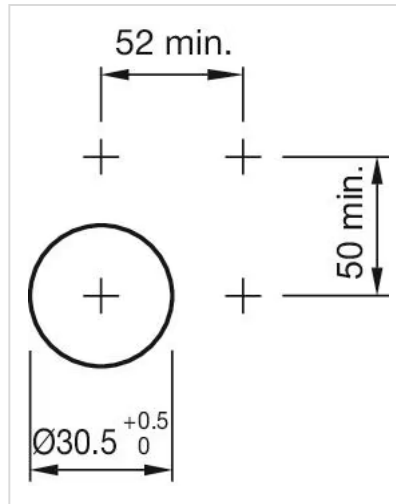

アクチュエ
ーター

販売事業者
Rs-online

704.101.110KN

<https://rs-online.eao.com/component/704.101.1...>

お客様の製品:

704.101.110KN アクチュエーター

前面

フロント寸法:	Ø 35 mm
フロント形状:	丸形
フロントベゼル 色:	黒
フロントベゼル 材質:	アルミニウム

取付け

デザイン:	フラッシュ
取付け穴:	Ø 30.5 mm
取付けタイプ:	パネル実装

操作・表示部分

レバー 色:	黒
レバーバー 色:	黒
レバー 材質:	プラスチック
レバー 形状:	ロング

機械的特性

重量:	0.041 kg
-----	----------

認証

REACH:	REACH compliant
RoHS:	RoHS compliant

その他

簡単な説明:

アクチュエーター, Ø 30.5 mm, Ø 35 mm, 非照光, 黒, ロング, 丸形, 黒, アルミニウム, アノダイズド

ヒント:

カラーアルマイトの色は、製造上の理由により異なる場合があります。

最大接点数:

1

マウントカットアウト:

寸法図:

1 = クラウス & ナイマーのスイッチエレメント

A = (アライメント数 × 12) + 66.5 mm

2 = サントン・スイッチングエレメント

B = (アライメント数 × 13.5) + 65.5 mm