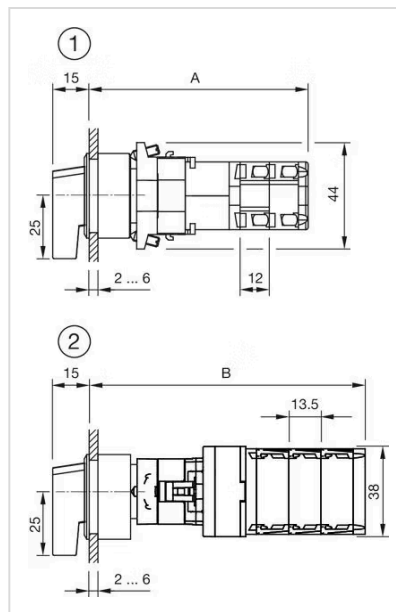

アクチュエ
ーター

販売事業者
Rs-online

704.101.110KN

<https://rs-online.eao.com/component/704.101.1...>

お客様の製品:

704.101.110KN アクチュエーター

前面

フロント寸法:	Ø 35 mm
フロント形状:	丸形
フロントベゼル 色:	黒
フロントベゼル 材質:	アルミニウム

取付け

デザイン:	フラッシュ
取付け穴:	Ø 30.5 mm
取付けタイプ:	パネル実装

操作・表示部分

レバー 色:	黒
レバーバー 色:	黒
レバー 材質:	プラスチック
レバー 形状:	ロング

機械的特性

重量:	0.041 kg
-----	----------

認証

REACH:	REACH compliant
RoHS:	RoHS compliant

その他

簡単な説明:

アクチュエーター, Ø 30.5 mm, Ø 35 mm, 非照光, 黒, ロング, 丸形, 黒, アルミニウム, アノダイズド

ヒント:

カラーアルマイトの色は、製造上の理由により異なる場合があります。

最大接点数:

1

マウントカットアウト:

寸法図:

1 = クラウス & ナイマーのスイッチエレメント

A = (アライメント数 × 12) + 66.5 mm

2 = サントン・スイッチングエレメント

B = (アライメント数 × 13.5) + 65.5 mm