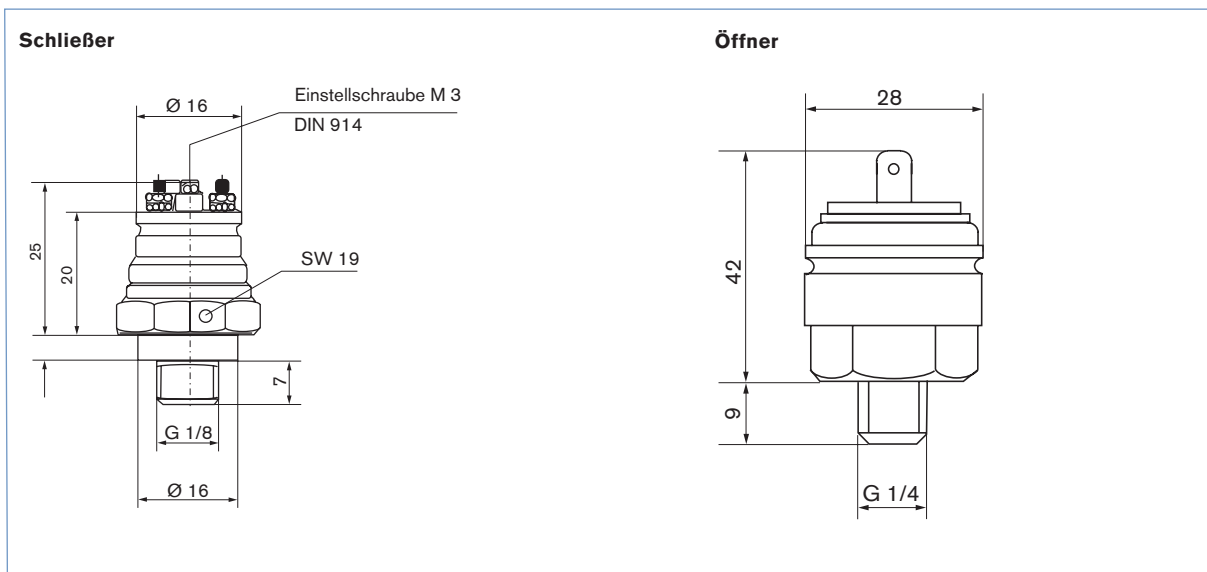

Abmessungen [mm]