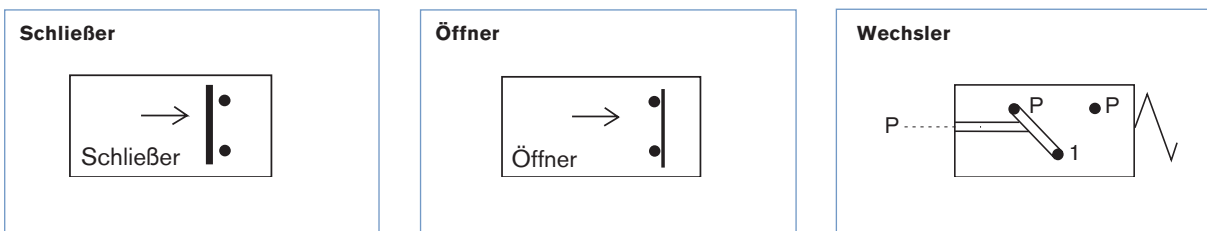

Technische Daten - Fortsetzung

Technische Daten Wechsler	
Werkstoff	Stahl, verzinkt
Schaltfunktion	Wechsler
Einstellbereich	1 bis 10 bar
Überdrucksicherheit	100 bar
Medium	Luft, Hydrauliköl, Ölemulsion, Wasser
Mediumtemperatur	max. +85 °C
Rückschaltdifferenz	15 bis 25 %
Schalzhäufigkeit	max. 200/min.
Schaltspannung	max. 250 V
Schaltstrom	max. 2 A
Schutzart mit Gerätesteckdose	IP65
Montage	über 2 Durchgangsbohrungen Ø 8 im Gehäuse

In induktiv belasteten Gleichstromkreisen sind Einrichtungen zur Funkenstörung vorzusehen.
Druckangaben [bar]: Überdruck zum Atmosphärendruck

Funktionen