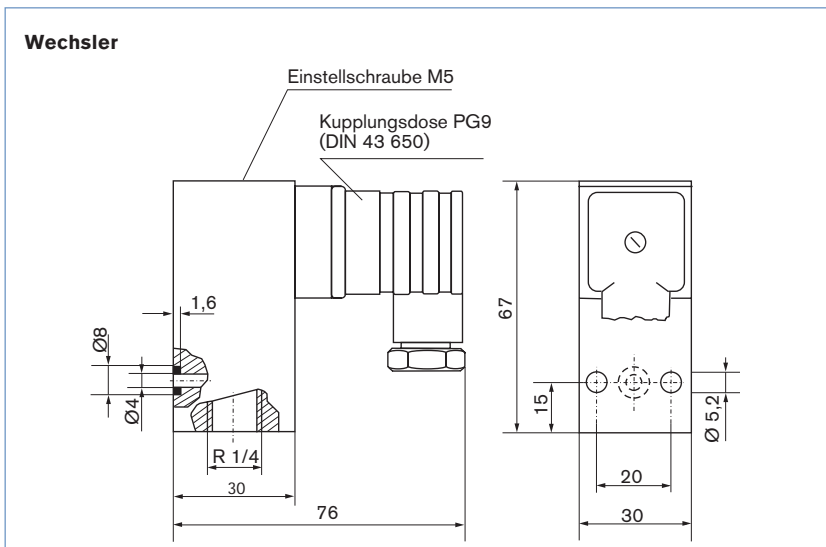

In induktiv belasteten Gleichstromkreisen sind Einrichtungen zur Funkenstörung vorzusehen.
Druckangaben [bar]: Überdruck zum Atmosphärendruck

Technische Daten - Fortsetzung

Technische Daten Wechsler	
Werkstoff	Stahl, verzinkt
Schaltfunktion	Wechsler
Einstellbereich	1 bis 10 bar
Überdrucksicherheit	100 bar
Medium	Luft, Hydrauliköl, Ölemulsion, Wasser
Mediumtemperatur	max. +85 °C
Rückschaltdifferenz	15 bis 25 %
Schalzhäufigkeit	max. 200/min.
Schaltspannung	max. 250 V
Schaltstrom	max. 2 A
Schutzart mit Gerätesteckdose	IP65
Montage	über 2 Durchgangsbohrungen Ø 8 im Gehäuse

In induktiv belasteten Gleichstromkreisen sind Einrichtungen zur Funkenstörung vorzusehen.
Druckangaben [bar]: Überdruck zum Atmosphärendruck

Funktionen

Abmessungen [mm]

Abmessung [mm]

Bestell-Tabellen

Druck-schalter als	Ausführung	Bestell-Nr.
Schließer	Schließer	780 494
	Schutzkappe	780 498
Schließer / Öffner	Öffner	780 495
	Schließer	780 496
	Schutzkappe	780 497
Wechsler	Wechsler ohne Gerätesteckdose	780 499
	Gerätesteckdose Typ 2508	008 526