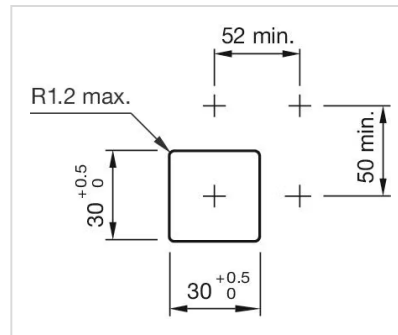

安装

设计:	平面的
安装开孔:	30 mm x 30 mm
安装类型:	面板安装

操作

手柄颜色:	黑色
手柄颜色:	黑色
手柄材质:	塑料
手柄形状:	长柄

机械特性

重量:	0.033 kg
-----	----------

证书

REACH:	REACH compliant
RoHS:	RoHS compliant

其他

简述:

操作器, 30 mm x 30 mm, \varnothing 35 mm, 不发光的, 黑色, 长柄, 圆形, 银色, 塑料

最大开关单元的数量:

1

安装开孔:

外形尺寸:

1 = Kraus & Naimer开关元件

A = (层数 \times 12) + 66.5mm

2 = Santon开关元件

B = (层数 \times 13.5) + 65.5mm