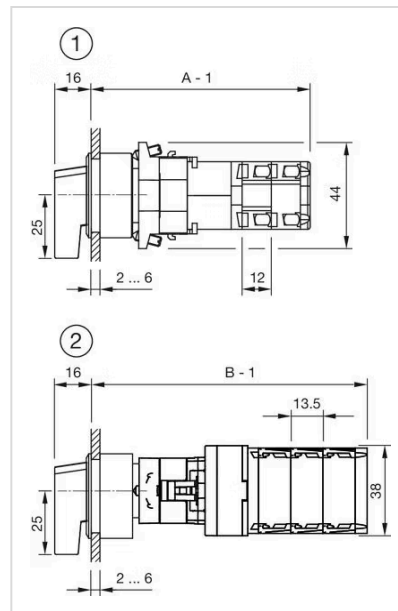

操作器

704.300.108KN

分销方
Rs-online

<https://rs-online.eao.com/component/704.300.1...>

您的产品:

704.300.108KN 操作器

正面

正面尺寸:	Ø 35 mm
正面形式:	圆形
前挡圈颜色:	银色
前挡圈材质:	塑料

安装

设计:	平面的
安装开孔:	30 mm x 30 mm
安装类型:	面板安装

操作

手柄颜色:	黑色
手柄颜色:	黑色
手柄材质:	塑料
手柄形状:	长柄

机械特性

重量:	0.033 kg
-----	----------

证书

REACH:	REACH compliant
RoHS:	RoHS compliant

其他

简述:

操作器, 30 mm x 30 mm, \varnothing 35 mm, 不发光的, 黑色, 长柄, 圆形, 银色, 塑料

最大开关单元的数量:

1

安装开孔:

外形尺寸:

1 = Kraus & Naimer开关元件

A = (层数 \times 12) + 66.5mm

2 = Santon开关元件

B = (层数 \times 13.5) + 65.5mm