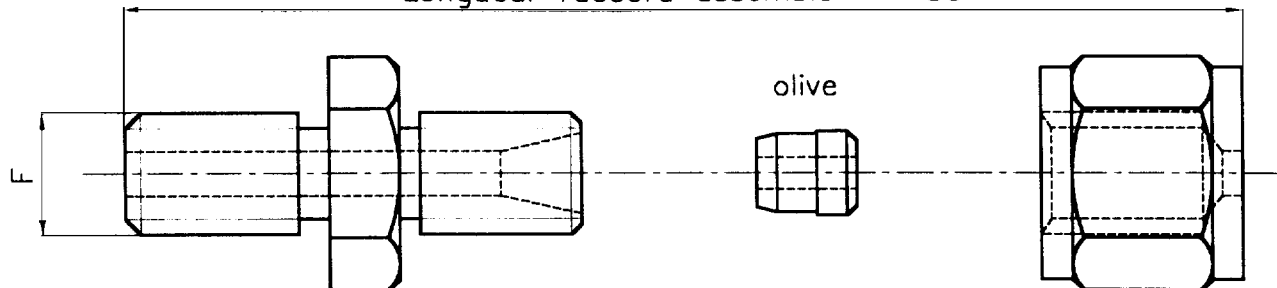

RACCORD COULISSANT A OLIVE

Pour capteurs \varnothing 1 - 1,5 - 2 - 3 mm Filetage métrique

RACCORD

COMPOSANTS

Longueur raccord assemblé = ~30

CAPTEUR	FILETAGE F	MATIERE	N/CODIFICATION	
			OLIVE INOX	OLIVE TEFLON
	M4x70	INOX 304L	0 # 991426/1	0 # 991428/1
		INOX 316L	0 # 991405/1	0 # 991427/1
	M5x80	INOX 304L	0 # 991426/2	0 # 991428/2
		INOX 316L	0 # 991405/2	0 # 991427/2
	M6x100 RS 334-2795	INOX 304L	0 # 991426/3	0 # 991428/3
		INOX 316L	0 # 991405/3	0 # 991427/3
	M8x125	INOX 304L	0 # 991426/4	0 # 991428/4
		INOX 316L	0 # 991405/4	0 # 991427/4
1,5	M4x70	INOX 304L	0 # 991429/1	0 # 991430/1
		INOX 316L	0 # 991400/1	0 # 991431/1
	M5x80	INOX 304L	0 # 991429/2	0 # 991430/2
		INOX 316L	0 # 991400/2	0 # 991431/2
	M6x100 RS 334-2818	INOX 304L	0 # 991429/3	0 # 991430/3
		INOX 316L	0 # 991400/3	0 # 991431/3
	M8x125	INOX 304L	0 # 991429/4	0 # 991430/4
		INOX 316L	0 # 991400/4	0 # 991431/4
2	M4x70	INOX 304L	0 # 991429/5	0 # 991430/5
		INOX 316L	0 # 991400/5	0 # 991431/5
	M5x80	INOX 304L	0 # 991429/6	0 # 991430/6
		INOX 316L	0 # 991400/6	0 # 991431/6
	M6x100 RS 334-2824	INOX 304L	0 # 991429/7	0 # 991430/7
		INOX 316L	0 # 991400/7	0 # 991431/7
	M8x125	INOX 304L	0 # 991429/8	0 # 991430/8
		INOX 316L	0 # 991400/8	0 # 991431/8
3	M8x125	INOX 304L	0 # 991425	0 # 991424
		INOX 316L	0 # 991401	0 # 991423