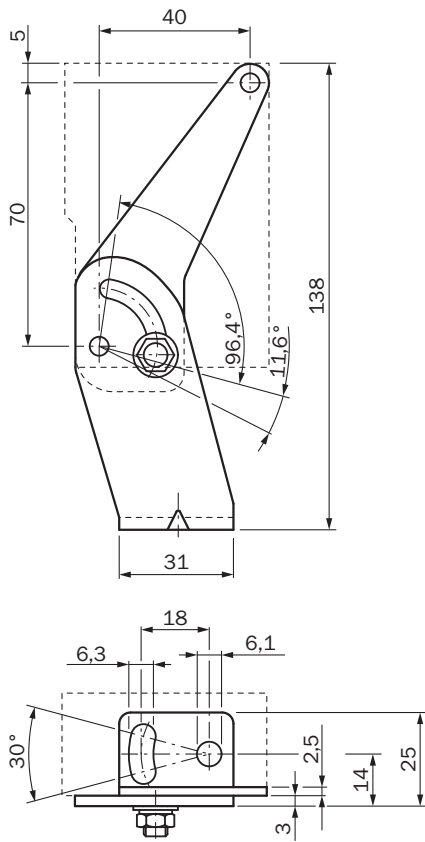

## Technische Daten im Detail

### Technische Daten

<b>Zubehörgruppe</b>	Befestigungswinkel und -platten
<b>Zubehörfamilie</b>	Befestigungswinkel
<b>Geeignet für</b>	W23-2, W27-3, Reflex Array
<b>Material</b>	Stahl, verzinkt
<b>Lieferumfang</b>	Inkl. Befestigungsmaterial
<b>Beschreibung</b>	Befestigungswinkel mit Gelenkarm

## Maßzeichnung (Maße in mm)