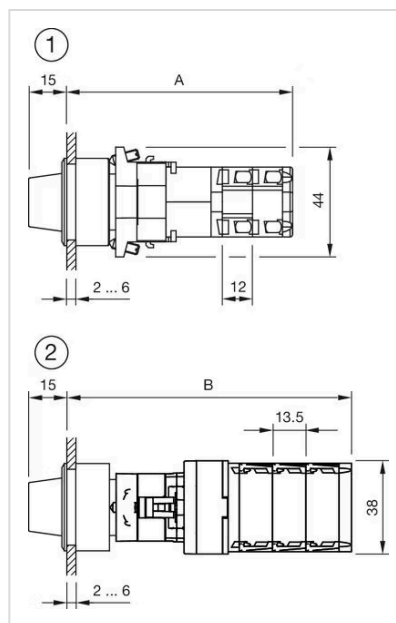

操作 器

分销方
Rs-online

704.411.118KN

<https://rs-online.eao.com/component/704.411.1...>

您的产品:

704.411.118KN 操作器

正面

正面尺寸:	Ø 35 mm
正面形式:	圆形
前挡圈颜色:	铝原色
前挡圈材质:	铝

安装

设计:	平面的
安装开孔:	Ø 30.5 mm
安装类型:	面板安装

操作

手柄颜色:	黑色
手柄颜色:	白色
手柄材质:	塑料
手柄形状:	短柄

机械特性

重量:	0.038 kg
-----	----------

证书

REACH:	REACH compliant
RoHS:	RoHS compliant

其他

简述: 操作器, $\varnothing 30.5 \text{ mm}$, $\varnothing 35 \text{ mm}$, 不发光的, 黑色, 短柄, 圆形, 铝原色, 铝, 阳极氧化

提示: 由于生产技术原因, 阳极氧化铝零件的颜色可能会有所不同

最大开关单元的数量: 1

安装开孔:

外形尺寸:

1 = Kraus & Naimer开关元件

$A = (\text{层数} \times 12) + 66.5 \text{ mm}$

2 = Santon开关元件

$B = (\text{层数} \times 13.5) + 65.5 \text{ mm}$