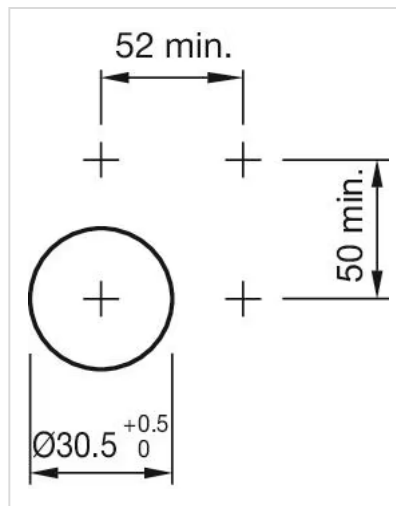

操作 器

分销方
Rs-online

704.411.118KN

<https://rs-online.eao.com/component/704.411.1...>

您的产品:

704.411.118KN 操作器

正面

正面尺寸:	Ø 35 mm
正面形式:	圆形
前挡圈颜色:	铝原色
前挡圈材质:	铝

安装

设计:	平面的
安装开孔:	Ø 30.5 mm
安装类型:	面板安装

操作

手柄颜色:	黑色
手柄颜色:	白色
手柄材质:	塑料
手柄形状:	短柄

机械特性

重量:	0.038 kg
-----	----------

证书

REACH:	REACH compliant
RoHS:	RoHS compliant

其他

简述: 操作器, $\varnothing 30.5 \text{ mm}$, $\varnothing 35 \text{ mm}$, 不发光的, 黑色, 短柄, 圆形, 铝原色, 铝, 阳极氧化

提示: 由于生产技术原因, 阳极氧化铝零件的颜色可能会有所不同

最大开关单元的数量: 1

安装开孔:

外形尺寸:

1 = Kraus & Naimer开关元件

$A = (\text{层数} \times 12) + 66.5 \text{ mm}$

2 = Santon开关元件

$B = (\text{层数} \times 13.5) + 65.5 \text{ mm}$