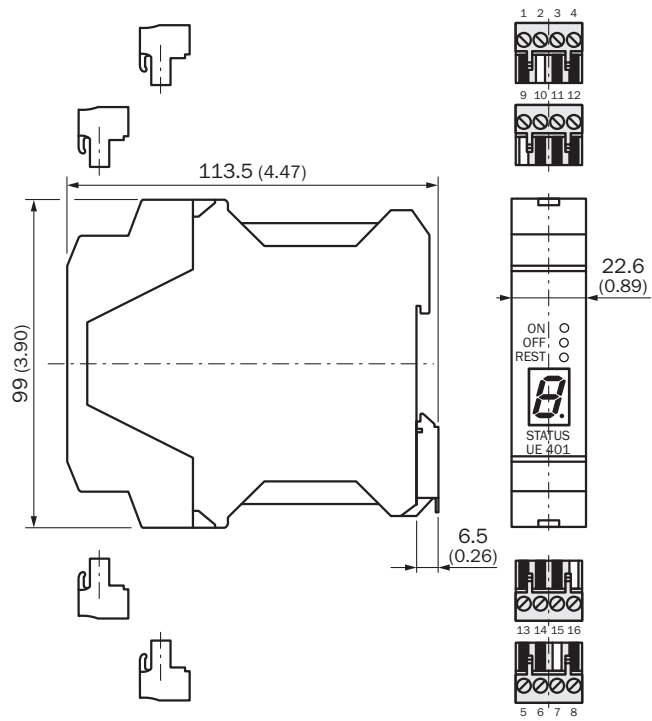

## 機械的仕様

寸法 (幅×高さ×奥行)	22.6 mm x 99 mm x 113.5 mm
重量	+ 160 g
取付	35 mmトップハットレール (EN 60715準拠) 上のスナップ式固定部

寸法図面 (寸法 [mm])

UE401